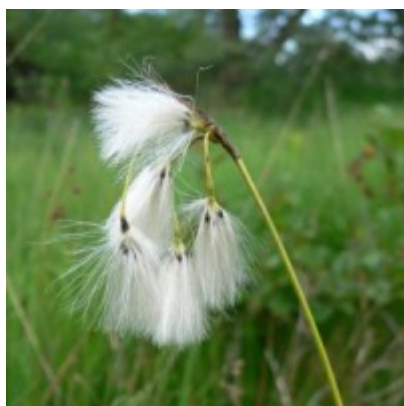

Category	Latin name of the species	Czech name of the species	Protection category (Law 114/92 Sb.)	Directive of birds/habitats	Red list	Invasiveness (i)	Year of last record
Ryby a mihule	<i>Leuciscus idus</i>	jelec jesen	Ohrožený	--	Téměř ohrožený (NT)	--	2019
Ryby a mihule	<i>Misgurnus fossilis</i>	piskoř pruhovaný	Ohrožený	HD II	Ohrožený (EN)	--	2019
Ryby a mihule	<i>Pseudorasbora parva</i>	střevlička východní	--	--	Nevhodný pro hodnocení (NA)	BL3, 1143/2014	2019
Ryby a mihule	<i>Tinca tinca</i>	lín obecný	--	--	Zranitelný (VU)	--	2019
Savci	<i>Lutra lutra</i>	vydra říční	Silně ohrožený	HD II, HD IV	Téměř ohrožený (NT)	--	2020
Vážky	<i>Coenagrion hastulatum</i>	šidélko kopovité	--	--	Téměř ohrožený (NT)	--	2013
Vážky	<i>Ophiogomphus cecilia</i>	klínatka rohata	Silně ohrožený	HD II, HD IV	Téměř ohrožený (NT)	--	2014

Photos

Literature

CHYTIL, J.; HAKROVÁ, P.; HUDEC, K. (eds.) et al. (1999). *Mokřady České republiky: Přehled vodních a mokřadních lokalit České republiky*. Mikulov: Český Ramsarský výbor. 327 s.