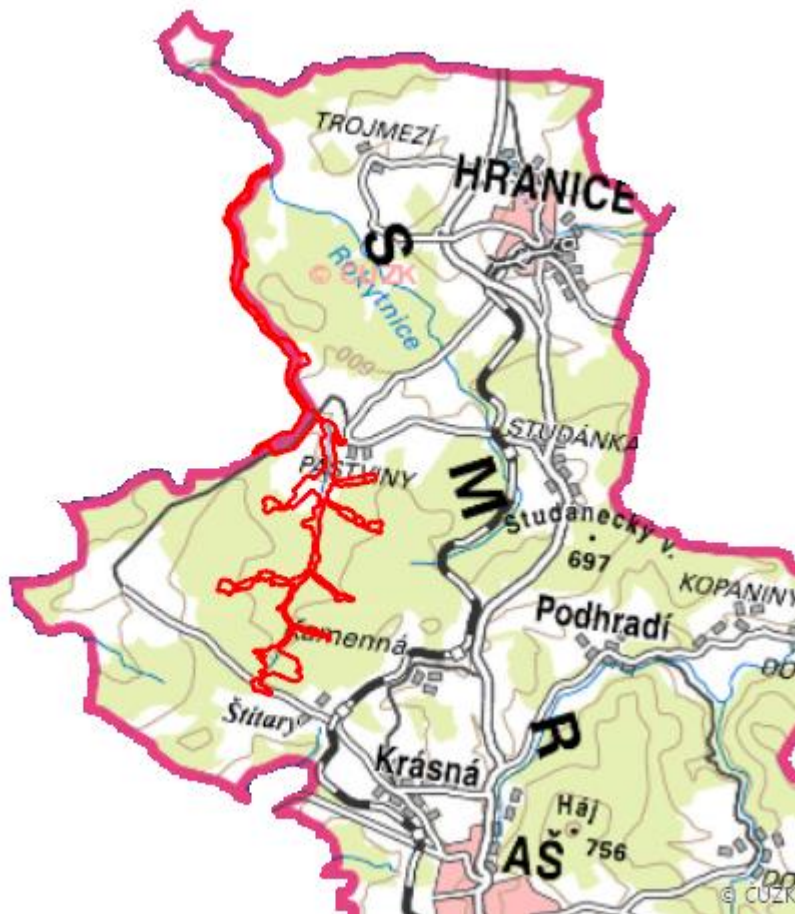

# Lužní potok

N.CH.03

<b>Localisation:</b>	50.275613N 12.139275E
<b>Area:</b>	137.403 ha
<b>Category:</b>	Wetlands of national importance
<b>Wetland's type:</b>	2
<b>The degree of protection:</b>	SCI, NNM
<b>Altitude:</b>	598 - 673 m

## Characteristic

Niva Lužního potoka a přilehlé svahy, potok přirozeně meandrující, v ochranném pásmu

zmeliorovaný, doprovázený mokřadními a mezofytními loukami, olšemi a jehličnatými lesy. Staré zazemněné rybníky.