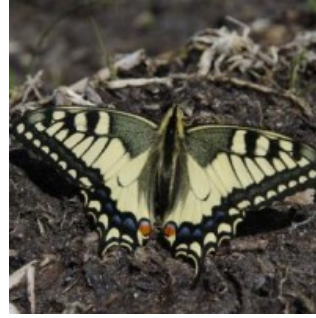

Literature

CHYTIL, J.; HAKROVÁ, P.; HUDEC, K. (eds.) et al. (1999). *Mokřady České republiky: Přehled vodních a mokřadních lokalit České republiky*. Mikulov: Český ramsarský výbor. 327 s.