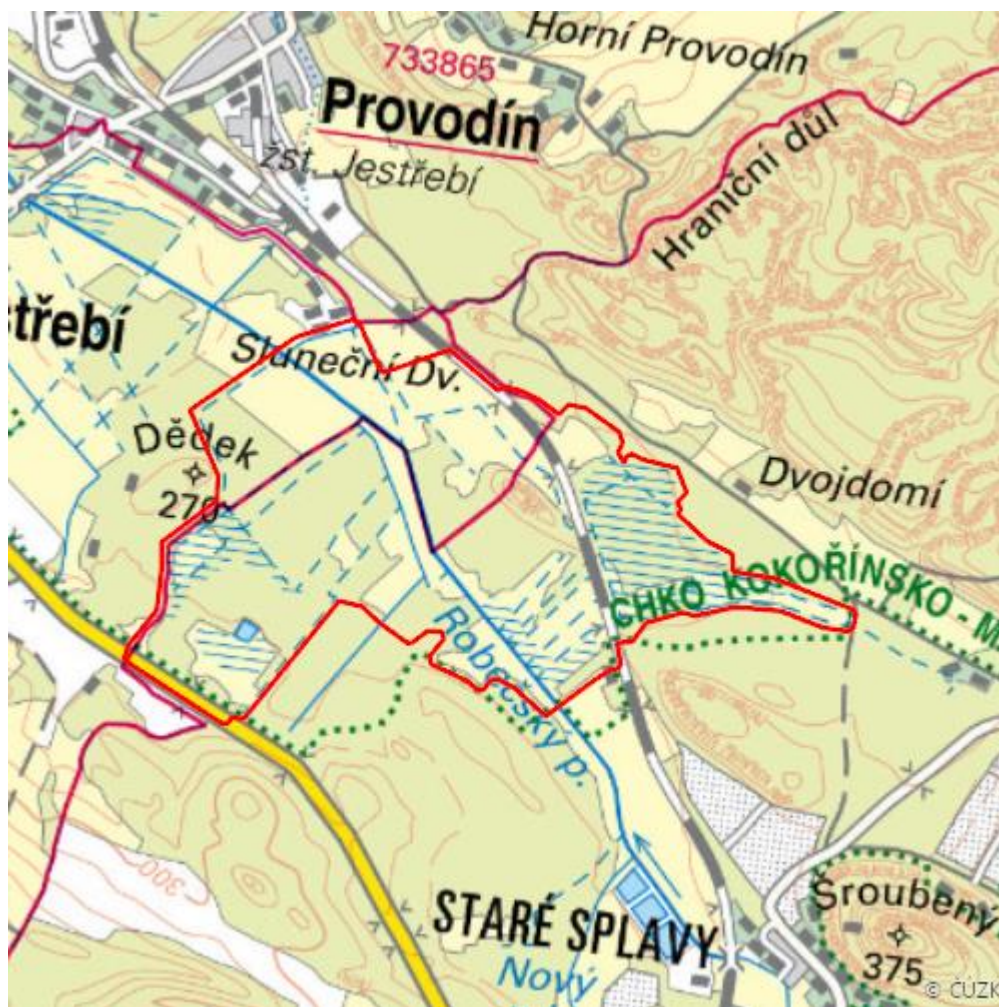

Jestřebské slatiny

N.CL.01

Localisation:	50.604646N 14.615023E
Area:	164.682 ha
Category:	Wetlands of national importance
Wetland's type:	5, 7, 8, 11
The degree of protection:	SCI, PLA, NNM, SPA
Altitude:	256 - 294 m

Characteristic

Území zahrnuje dosavadní rezervaci Slunečný dvůr a slatinné biotopy mezi Jestřebím a Starými

splavy: Baronský rybník, Shnilé louky a louky pod Konvalinkovým vrškem. Mimořádně cenné slatiny a mokřadní louky jsou nalezištěm řady kriticky ohrožených druhů. Nejvýznamnější lokalitou je Baronský rybník – zarůstající slatiniště v místech bývalého rybníka – s výskytem endemitů tučnice české a prstnatce českého. Shnilé louky jsou odtěženým rašeliništěm, na kterém byl v osmdesátých letech zaznamenán masový výskyt hlízovce Loeselova a dalších slatiných druhů. Hustý nálet borovice lesní byl v r. 1998 odstraněn. PR Slunečný dvůr je bývalá mokřadní louka zarůstající olší, břízou a rákosem. Lokalita popelivky sibiřské je zde chráněná již od třicátých let. Z mokřadních luk pod Konvalinkovým vrškem (sv. *Caricion davallianae*, Molinion) již četné slatinné druhy vymizely, neboť se zde přestalo hospodařit. Ekosystémy slatinišť závislé na tradičních způsobech hospodaření vyžadují stálou péči ochrany přírody. V území jsou na vybraných plochách odstraňovány dřeviny a sečeny části luk s výskytem ohrožených druhů. Na Baronském rybníku probíhá posilování populace tučnice české (Botanická zahrada v Liberci).