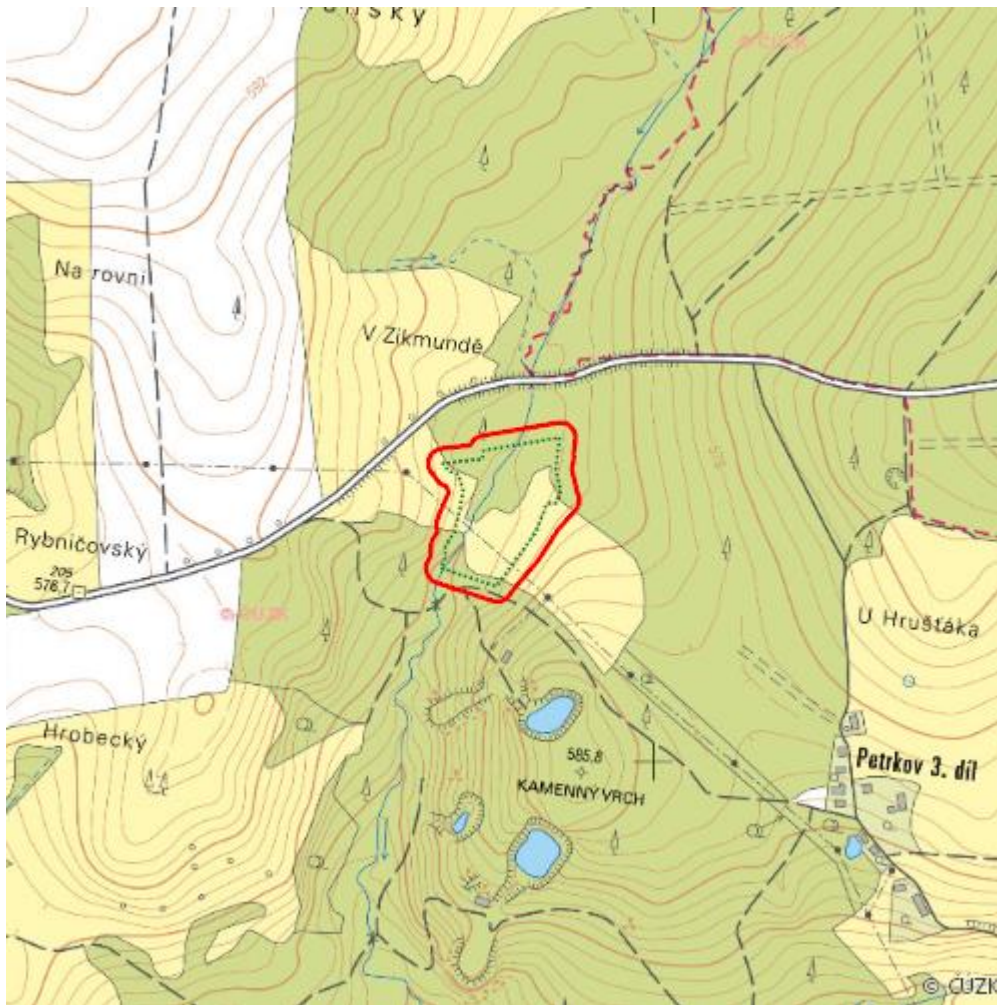

Upolíny u Kamenice

N.CR.01

Localisation:	49.790591N 15.837111E
Area:	3.434 ha
Category:	Wetlands of national importance
Wetland's type:	2, 5, 8
The degree of protection:	PLA, NM
Altitude:	572 - 584 m

Characteristic

Slatinné a vlhké pcháčové louky v ploché nivě potoka, na okrajích se mírně svažující. Geologické

podloží žuly Nasavrckého plutonu. Vegetační kryt tvoří podél potoka vrbové křoviny s vrbou pětimužnou a v. ušatou, které přecházejí v rašelinnou louku s převahou ostřic a mechů as. *Caricetum goodenowii*, a dále ve vlhkou pcháčovou louku s upolínou a rdesnem – ohrožené společenstvo as. *Polygono-Trollietum altissimi*, v J části u potoka se nachází vysokobylinná niva as. *Lysimachio-Filipenduletum*, na sušších místech v JV části jsou eutrofizované kostřavové louky svazu *Arrhenatherion*. V S části u silnice byly provedeny meliorace a vysázen porost smrku.