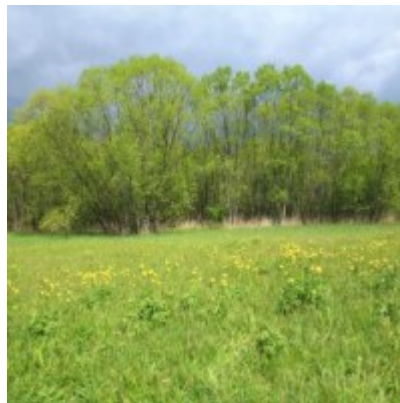

Category	Latin name of the species	Czech name of the species	Protection category (Law 114/92 Sb.)	Directive of birds/habitats	Red list	Invasiveness (i)	Year of last record
Obojživelníci	<i>Rana dalmatina</i>	skokan štíhlý	Silně ohrožený	HD IV	Téměř ohrožený (NT)	--	2010
Obojživelníci	<i>Rana temporaria</i>	skokan hnědý	--	HD V	Zranitelný (VU)	--	2018
Plazi	<i>Zootoca vivipara</i>	ještěrka živorodá	Silně ohrožený	--	Téměř ohrožený (NT)	--	2018
Ryby a mihule	<i>Lampetra planeri</i>	mihule potoční	Kriticky ohrožený	HD II	Zranitelný (VU)	--	2011

Photos

Literature

CHYTIL, J.; HAKROVÁ, P.; HUDEC, K. (eds.) et al. (1999). *Mokřady České republiky: Přehled vodních a mokřadních lokalit České republiky*. Mikulov: Český ramsarský výbor. 327 s.