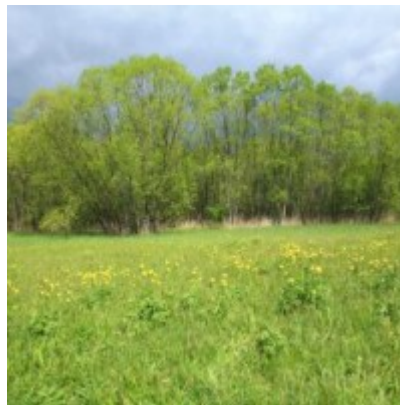

Category	Latin name of the species	Czech name of the species	Protection category (Law 114/92 Sb.)	Directive of birds/habitats	Red list	Invasiveness (i)	Year of last record
Obojživelníci	<i>Rana dalmatina</i>	skokan štíhlý	Silně ohrožený	HD IV	Téměř ohrožený (NT)	--	2010
Obojživelníci	<i>Rana temporaria</i>	skokan hnědý	--	HD V	Zranitelný (VU)	--	2018
Plazi	<i>Zootoca vivipara</i>	ještěrka živorodá	Silně ohrožený	--	Téměř ohrožený (NT)	--	2018
Ryby a mihule	<i>Lampetra planeri</i>	mihule potoční	Kriticky ohrožený	HD II	Zranitelný (VU)	--	2011

Photos

Literature

CHYTIL, J.; HAKROVÁ, P.; HUDEC, K. (eds.) et al. (1999). *Mokřady České republiky: Přehled vodních a mokřadních lokalit České republiky*. Mikulov: Český ramsarský výbor. 327 s.