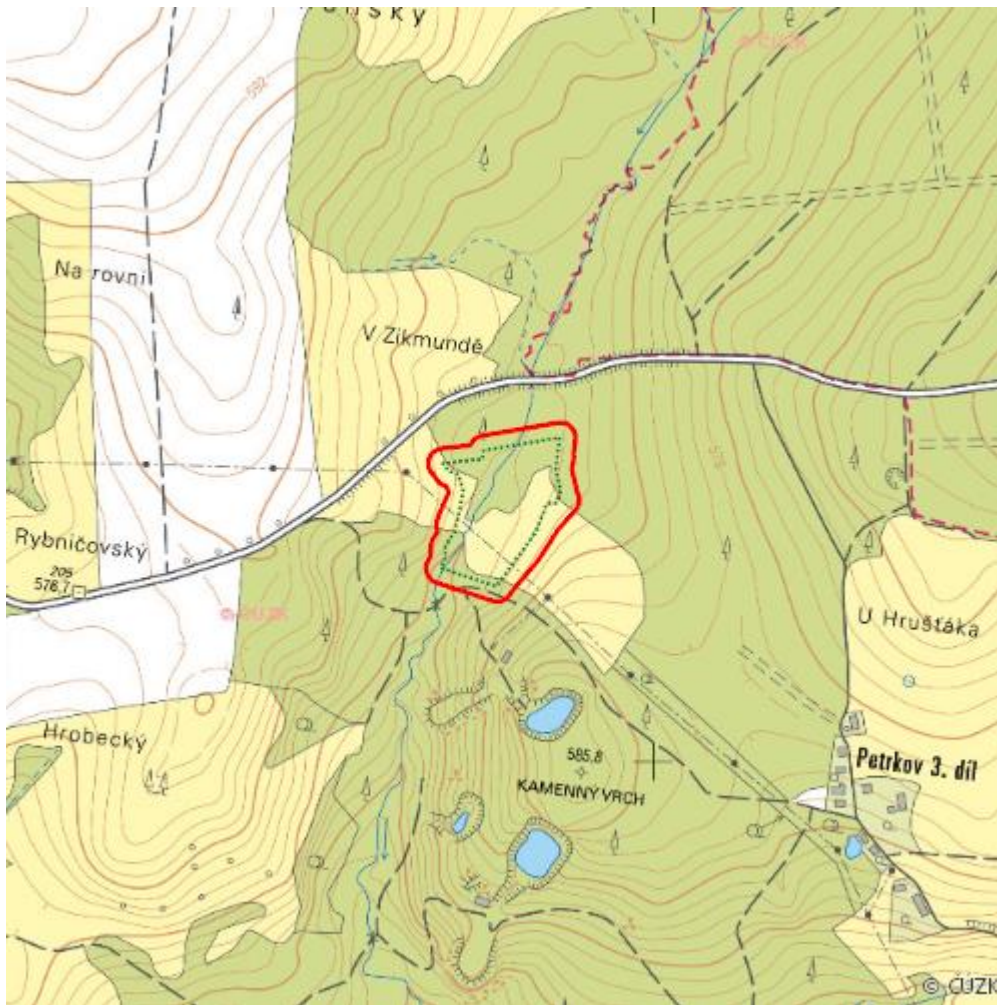

Upolíny u Kamenice

N.CR.01

Localisation:	49.790591N 15.837111E
Area:	3.434 ha
Category:	Wetlands of national importance
Wetland's type:	2, 5, 8
The degree of protection:	PLA, NM
Altitude:	572 - 584 m

Characteristic

Slatinné a vlhké pcháčové louky v ploché nivě potoka, na okrajích se mírně svažující. Geologické

podloží žuly Nasavrckého plutonu. Vegetační kryt tvoří podél potoka vrbové křoviny s vrbou pětimužnou a v. ušatou, které přecházejí v rašelinnou louku s převahou ostríc a mechů as. *Caricetum goodenowii*, a dále ve vlhkou pcháčovou louku s upolínou a rdesnem – ohrožené společenstvo as. *Polygono-Trollietum altissimi*, v J části u potoka se nachází vysokobylinná niva as. *Lysimachio-Filipenduletum*, na sušších místech v JV části jsou eutrofizované kostřavové louky svazu *Arrhenatherion*. V S části u silnice byly provedeny meliorace a vysázen porost smrku.