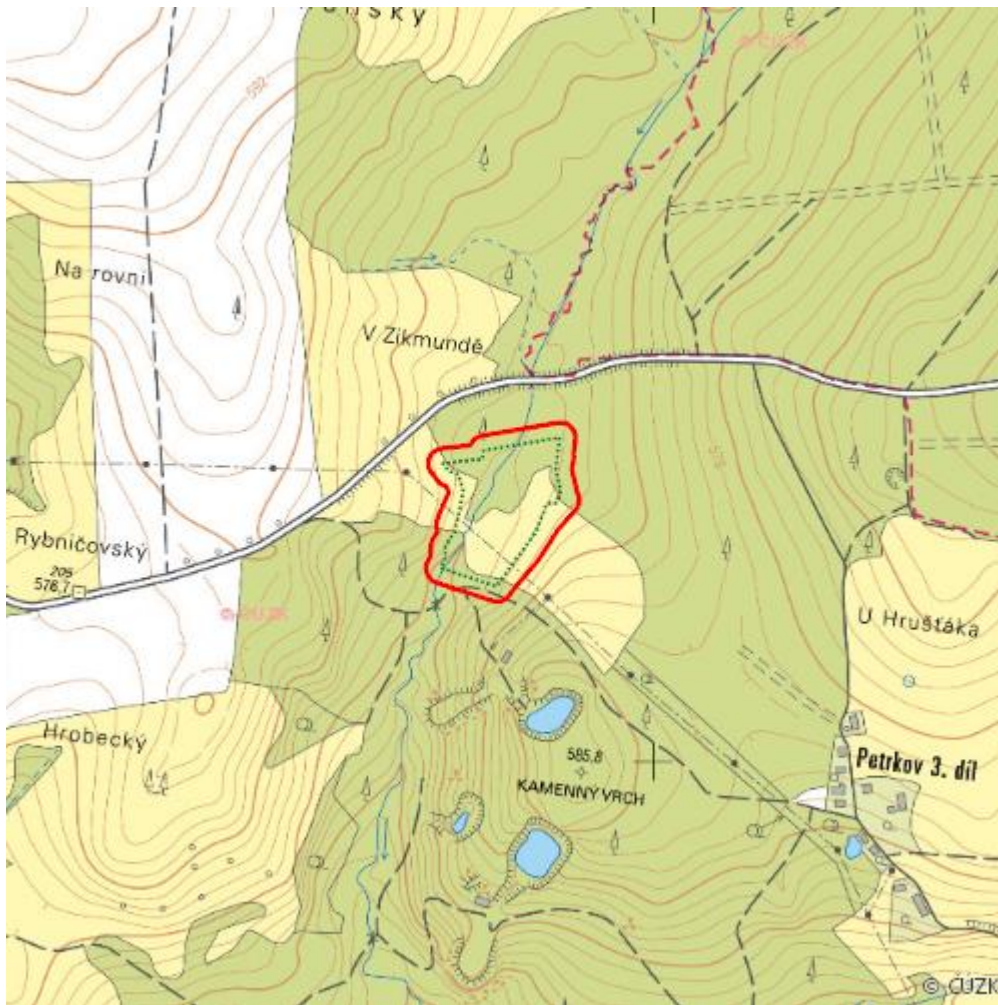

Upolíny u Kamenice

N.CR.01

Localisation:	49.790591N 15.837111E
Area:	3.434 ha
Category:	Wetlands of national importance
Wetland's type:	2, 5, 8
The degree of protection:	PLA, NM
Altitude:	572 - 584 m

Characteristic

Slatinné a vlhké pcháčové louky v ploché nivě potoka, na okrajích se mírně svažující. Geologické

podloží žuly Nasavrckého plutonu. Vegetační kryt tvoří podél potoka vrbové křoviny s vrbou pětimužnou a v. ušatou, které přecházejí v rašelinnou louku s převahou ostríc a mechů as. *Caricetum goodenowii*, a dále ve vlhkou pcháčovou louku s upolínou a rdesnem – ohrožené společenstvo as. *Polygono-Trollietum altissimi*, v J části u potoka se nachází vysokobylinná niva as. *Lysimachio-Filipenduletum*, na sušších místech v JV části jsou eutrofizované kostřavové louky svazu *Arrhenatherion*. V S části u silnice byly provedeny meliorace a vysázen porost smrku.