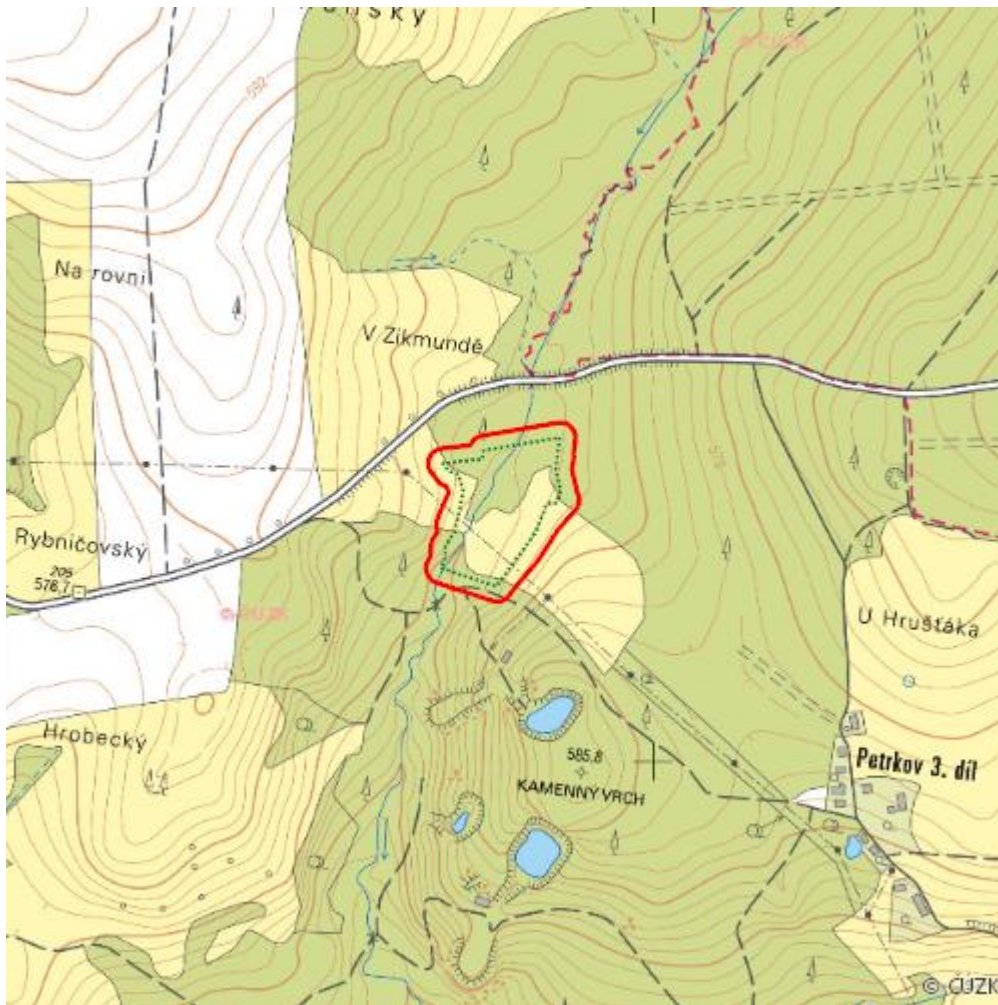

Upolíny u Kamenice

N.CR.01

Localisation:	49.790591N 15.837111E
Area:	3.434 ha
Category:	Wetlands of national importance
Wetland's type:	2, 5, 8
The degree of protection:	PLA, NM
Altitude:	572 - 584 m

Characteristic

Slatinné a vlhké pcháčové louky v ploché nivě potoka, na okrajích se mírně svažující. Geologické

podloží žuly Nasavrckého plutonu. Vegetační kryt tvoří podél potoka vrbové křoviny s vrbou pětimužnou a v. ušatou, které přecházejí v rašelinnou louku s převahou ostríc a mechů as. Caricetum goodenowii, a dále ve vlhkou pcháčovou louku s upolíný a rdesnem – ohrožené společenstvo as. Polygono-Trollietum altissimi, v J části u potoka se nachází vysokobylinná niva as. Lysimachio-Filipenduletum, na sušších místech v JV části jsou eutrofizované kostřavové louky svazu Arrhenatherion. V S části u silnice byly provedeny meliorace a vysázen porost smrku.