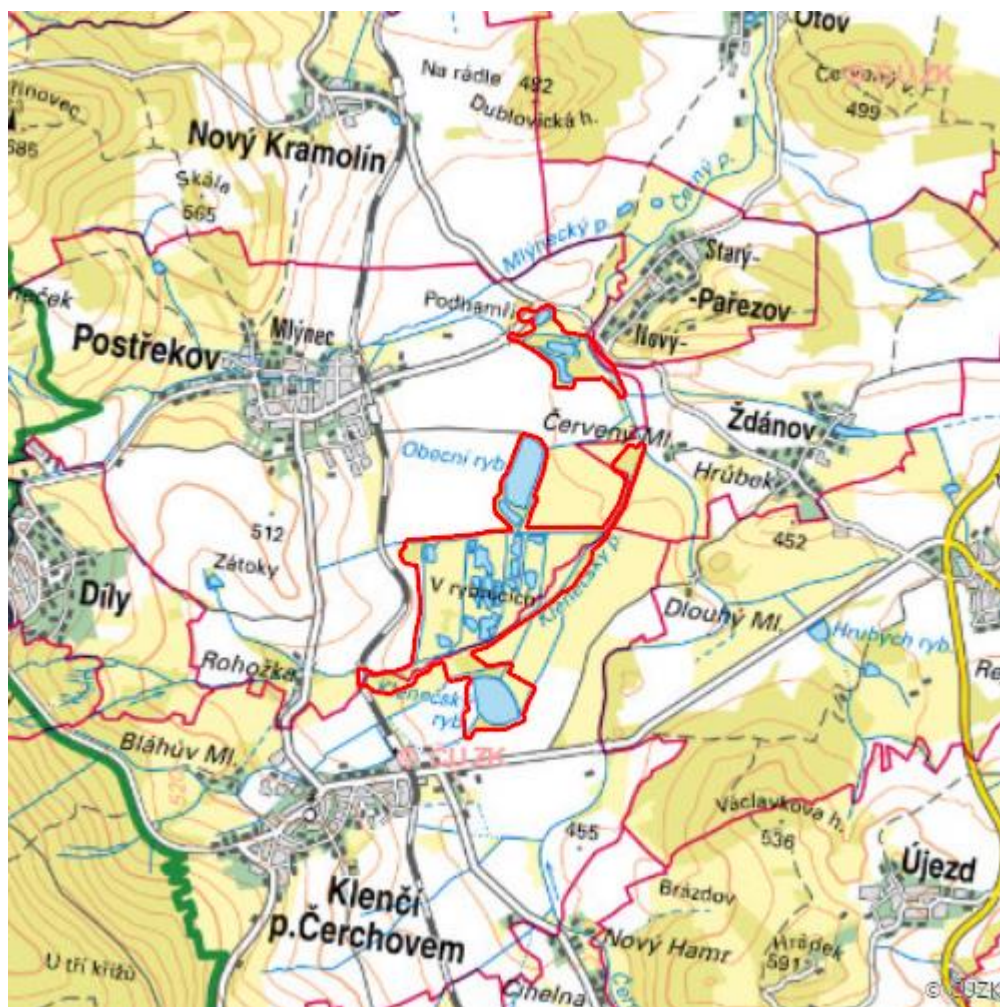

Postřekovské rybníky

N.DO.01

Localisation:	49.450303N 12.828679E
Area:	137.286 ha
Category:	Wetlands of national importance
Wetland's type:	5, 7, 14
The degree of protection:	NR
Altitude:	417 - 444 m

Characteristic

Soustava malých, extenzivně obhospodařovaných rybníčků, obklopených vlhkými loukami, v silně

přeměněné zemědělské krajině. Významné hnízdiště a tahová zastávka ptáků.

Natural habitats

Habitat code	Habitat name	Code of the habitat type	Name the habitat type	Area	Relative area (%)	Habitat quality (1-4)
K1	Mokřadní vrbiny	--	--	10.959 ha	7.98	2.2
L2.2	Údolní jasanovo-olšové luhy	91E0	Smíšené jasanovo-olšové lužní lesy temperátní a boreální Evropy (<i>Alno-Padion</i> , <i>Alnion incanae</i> , <i>Salicion albae</i>)	22.555 ha	16.43	3.06
M1.1	Rákosiny eutrofních stojatých vod	--	--	5.945 ha	4.33	2.22
M1.5	Pobřežní vegetace potoků	--	--	0.217 ha	0.16	2
M1.7	Vegetace vysokých ostržic	--	--	1.090 ha	0.79	3.54
T1.1	Mezofilní ovsíkové louky	6510	Extenzivní sečené louky nížin až podhůří (<i>Arrhenatherion</i> , <i>Brachypodio-Centaureion nemoralis</i>)	12.350 ha	9	1.71
T1.5	Vlhké pcháčové louky	--	--	11.801 ha	8.6	2.12
T1.6	Vlhká tužebníková lada	6430	Vlhkomilná vysokobylinná lemová společenstva nížin a horského až alpského stupně	0.594 ha	0.43	2.61
T1.9	Střídavě vlhké bezkolencové louky	6410	Bezkolencové louky na vápnatých, rašelinných nebo hlinito-jílovitých půdách (<i>Molinion caeruleae</i>)	17.169 ha	12.51	1.42