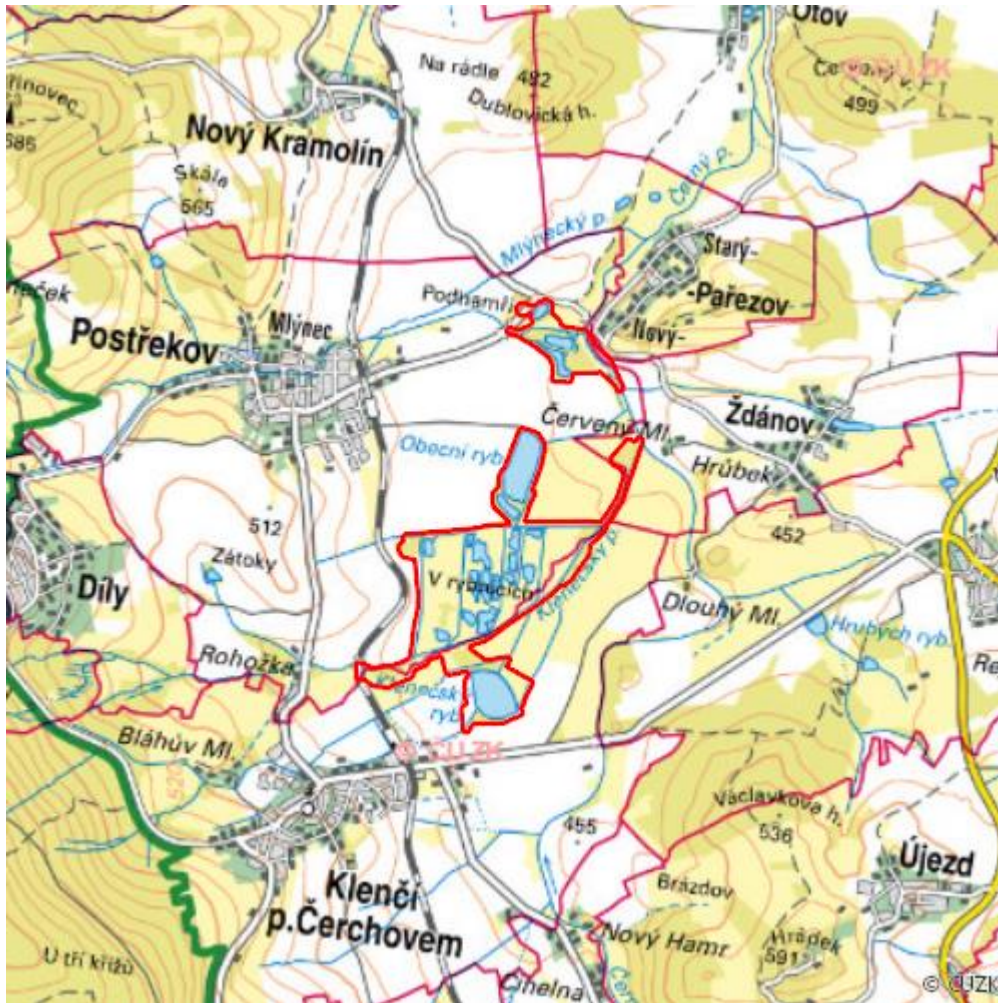

Postřekovské rybníky

N.DO.01

Localisation:	49.450303N 12.828679E
Area:	137.286 ha
Category:	Wetlands of national importance
Wetland's type:	5, 7, 14
The degree of protection:	NR
Altitude:	417 - 444 m

Characteristic

Soustava malých, extenzivně obhospodařovaných rybníčků, obklopených vlhkými loukami, v silně

přeměněné zemědělské krajině. Významné hnízdiště a tahová zastávka ptáků.

Natural habitats

Habitat code	Habitat name	Code of the habitat type	Name the habitat type	Area	Relative area (%)	Habitat quality (1-4)
K1	Mokřadní vrbiny	--	--	10.959 ha	7.98	2.2
L2.2	Údolní jasanovo-olšové luhy	91E0	Smíšené jasanovo-olšové lužní lesy temperátní a boreální Evropy (<i>Alno-Padion</i> , <i>Alnion incanae</i> , <i>Salicion albae</i>)	22.555 ha	16.43	3.06
M1.1	Rákosiny eutrofních stojatých vod	--	--	5.945 ha	4.33	2.22
M1.5	Pobřežní vegetace potoků	--	--	0.217 ha	0.16	2
M1.7	Vegetace vysokých ostržic	--	--	1.090 ha	0.79	3.54
T1.1	Mezofilní ovsíkové louky	6510	Extenzivní sečené louky nížin až podhůří (<i>Arrhenatherion</i> , <i>Brachypodio-Centaureion nemoralis</i>)	12.350 ha	9	1.71
T1.5	Vlhké pcháčové louky	--	--	11.801 ha	8.6	2.12
T1.6	Vlhká tužebníková lada	6430	Vlhkomilná vysokobylinná lemová společenstva nížin a horského až alpského stupně	0.594 ha	0.43	2.61
T1.9	Střídavě vlhké bezkolencové louky	6410	Bezkolencové louky na vápnatých, rašelinných nebo hlinito-jílovitých půdách (<i>Molinion caeruleae</i>)	17.169 ha	12.51	1.42