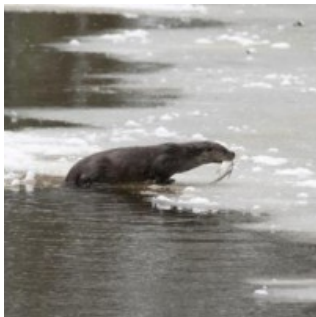

Category	Latin name of the species	Czech name of the species	Protection category (Law 114/92 Sb.)	Directive of birds/habitats	Red list	Invasiveness (i)	Year of last record
Savci	<i>Sciurus vulgaris</i>	veverka obecná	Ohrožený	--	Chybí údaje (DD)	--	2020
Vážky	<i>Coenagrion hastulatum</i>	šidélko kopovité	--	--	Téměř ohrožený (NT)	--	2020
Vážky	<i>Coenagrion pulchellum</i>	šidélko širokosvrnné	--	--	Téměř ohrožený (NT)	--	2013
Vážky	<i>Ophiogomphus cecilia</i>	klínatka rohatá	Silně ohrožený	HD II, HD IV	Téměř ohrožený (NT)	--	2018

Photos