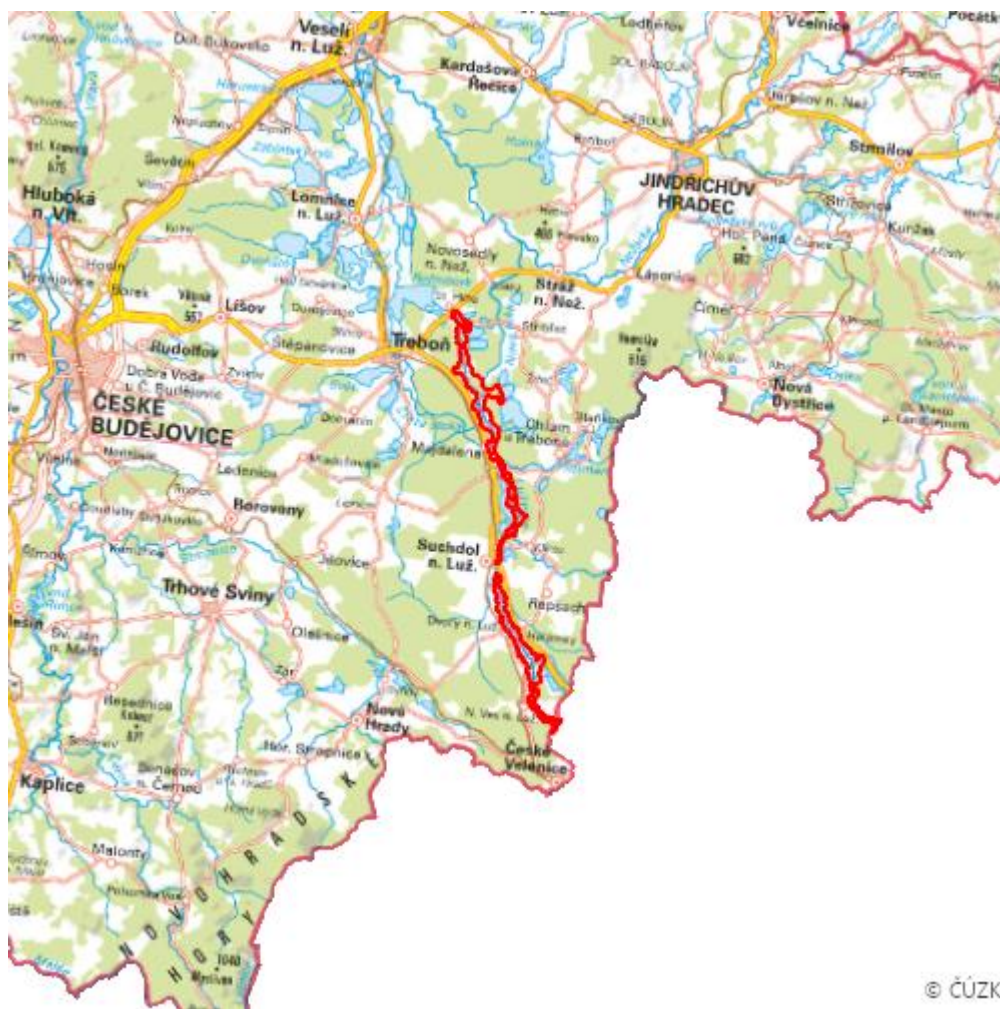

Niva Horní Lužnice

N.JH.01

Localisation: 48.841706N 14.922229E

Area: 1 603.084 ha

Category: Wetlands of national importance

Wetland's type: 2, 3, 4, 5, 7

The degree of protection: SCI, PLA, NNR, SPA, NR

Altitude: 429 - 476 m

Characteristic

Čtyři navzájem nesouvisějící úseky přirozeně meandrující řeky Lužnice a okolní nivy (šířka cca 0,5-1

km) mezi státní hranicí u Nové Vsi a rybníkem Rožmberk. Jednotlivé lokality jsou od sebe odděleny více či méně regulovanými úseky, přesto, díky povodním, existenci břehových porostů apod. nejsou od sebe izolovány a je zde umožněna výměnná migrace druhů. V nivě řeky je vytvořena pestrá mozaika mokřadních biotopů – slepá ramena a tůň v různém stupni zazemnění (*Lemnion minoris*, *Batrachion aquatilis*, *Potamion pusilli*, *Nymphaeion albae*, *Oenanthon aquaticae*, *Cicution virosae*, *Carex gracilis* a další), extenzivní, dnes většinou nekosené louky zarůstající chřasticí a zblochanem a fragmenty lužních lesů (*Alno-Ulmion*) a bažinných olšin (*Alnion glutinosae*). Lesní porosty pokrývají především severní část (část toku nazývaný Stará řeka). Nivu Horní Lužnice tvoří PR Krabonošská niva (8,1 ha), PR Horní Lužnice (414,1 ha), PR Na Ivance (132,4 ha) a část NPR Stará řeka (vlastní niva je cca 100 ha). Poslední dva chráněné úseky Lužnice PR Výtopy Rožmberka a PR Meandry Lužnice jsou součástí RS Třeboňské rybníky, sublokality Rožmberk a Novořecké močály.