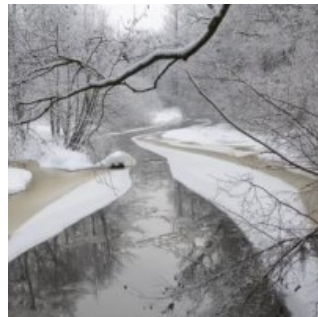

Category	Latin name of the species	Czech name of the species	Protection category (Law 114/92 Sb.)	Directive of birds/habitats	Red list	Invasiveness (i)	Year of last record
Savci	<i>Sciurus vulgaris</i>	veverka obecná	Ohrožený	--	Chybí údaje (DD)	--	2020
Vážky	<i>Coenagrion hastulatum</i>	šidélko kopovité	--	--	Téměř ohrožený (NT)	--	2020
Vážky	<i>Coenagrion pulchellum</i>	šidélko širokosvrnné	--	--	Téměř ohrožený (NT)	--	2013
Vážky	<i>Ophiogomphus cecilia</i>	klínatka rohatá	Silně ohrožený	HD II, HD IV	Téměř ohrožený (NT)	--	2018

Photos