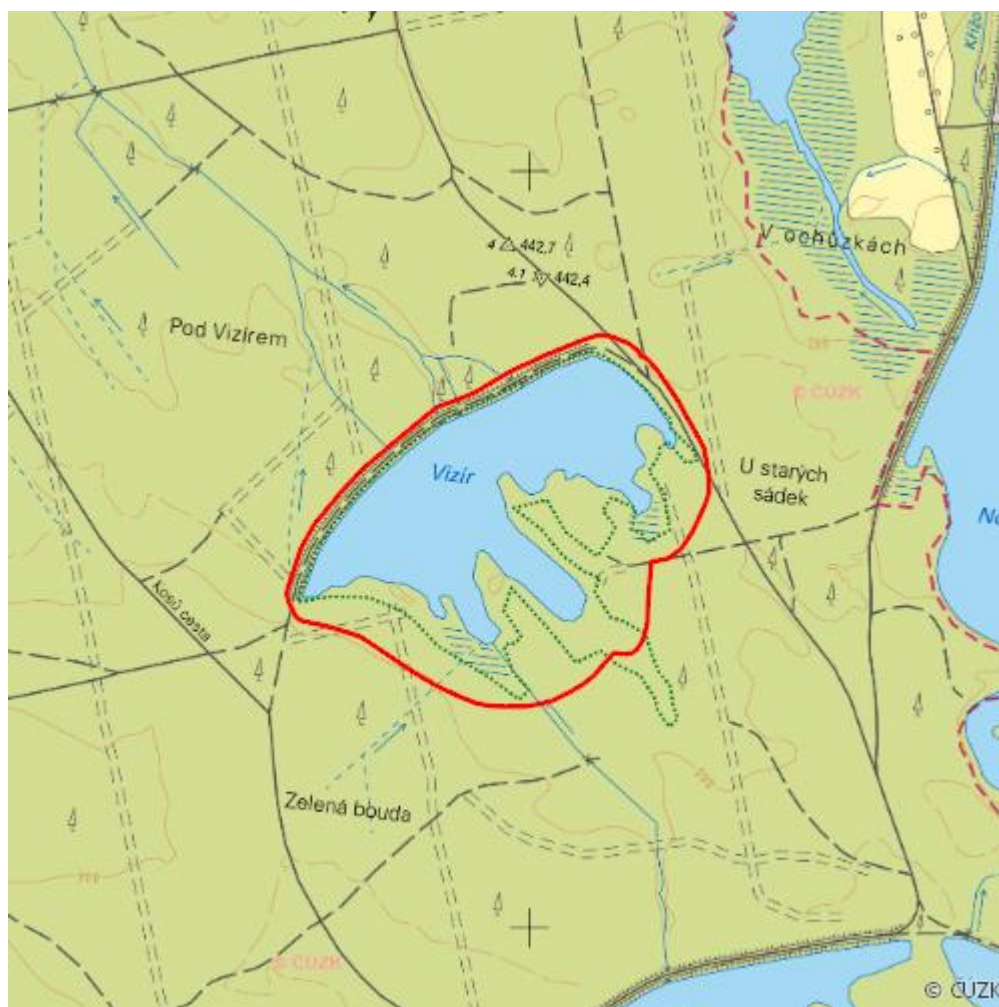

# Vizír

N.JH.02

<b>Localisation:</b>	48.962917N 14.887216E
<b>Area:</b>	17.747 ha
<b>Category:</b>	Wetlands of national importance
<b>Wetland's type:</b>	1, 8
<b>The degree of protection:</b>	SCI, PLA, NNM, SPA
<b>Altitude:</b>	443 - 446 m