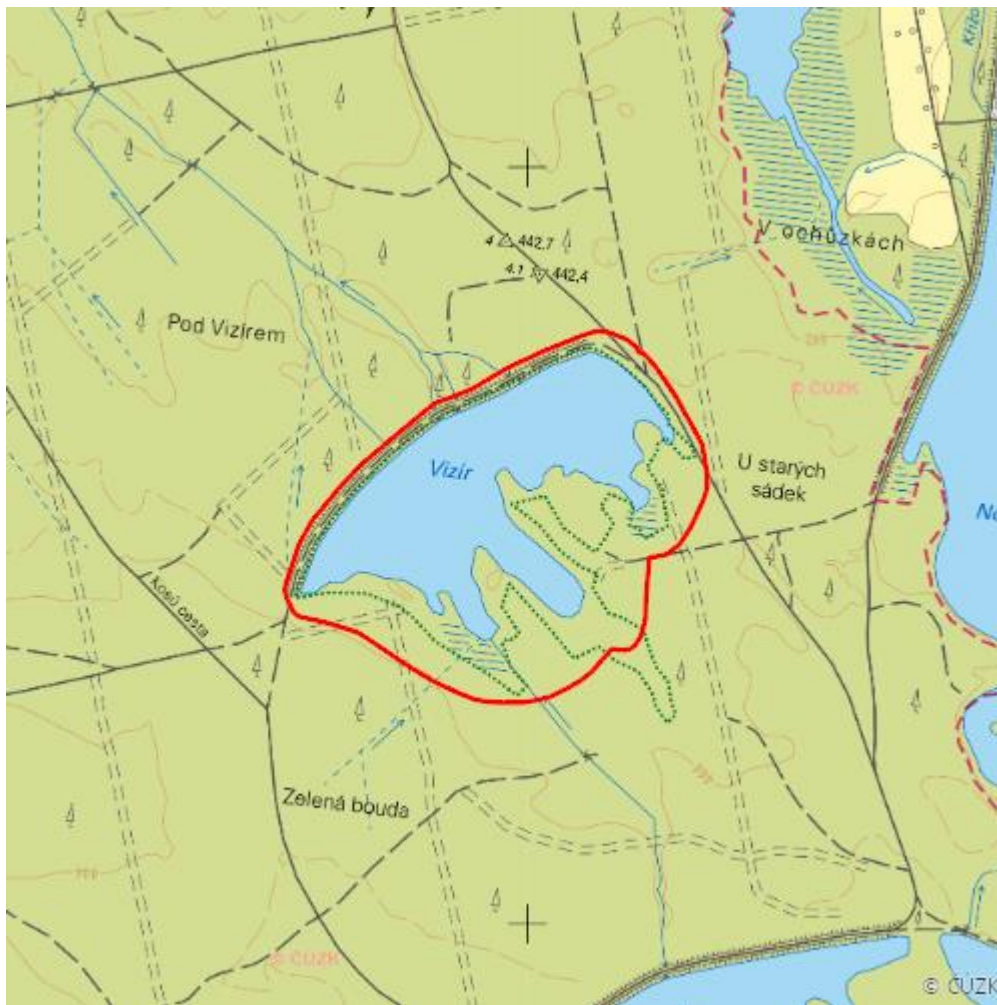

# Vizír

N.JH.02

<b>Localisation:</b>	48.962917N 14.887216E
<b>Area:</b>	17.747 ha
<b>Category:</b>	Wetlands of national importance
<b>Wetland's type:</b>	1, 8
<b>The degree of protection:</b>	SCI, PLA, NNM, SPA
<b>Altitude:</b>	443 - 446 m