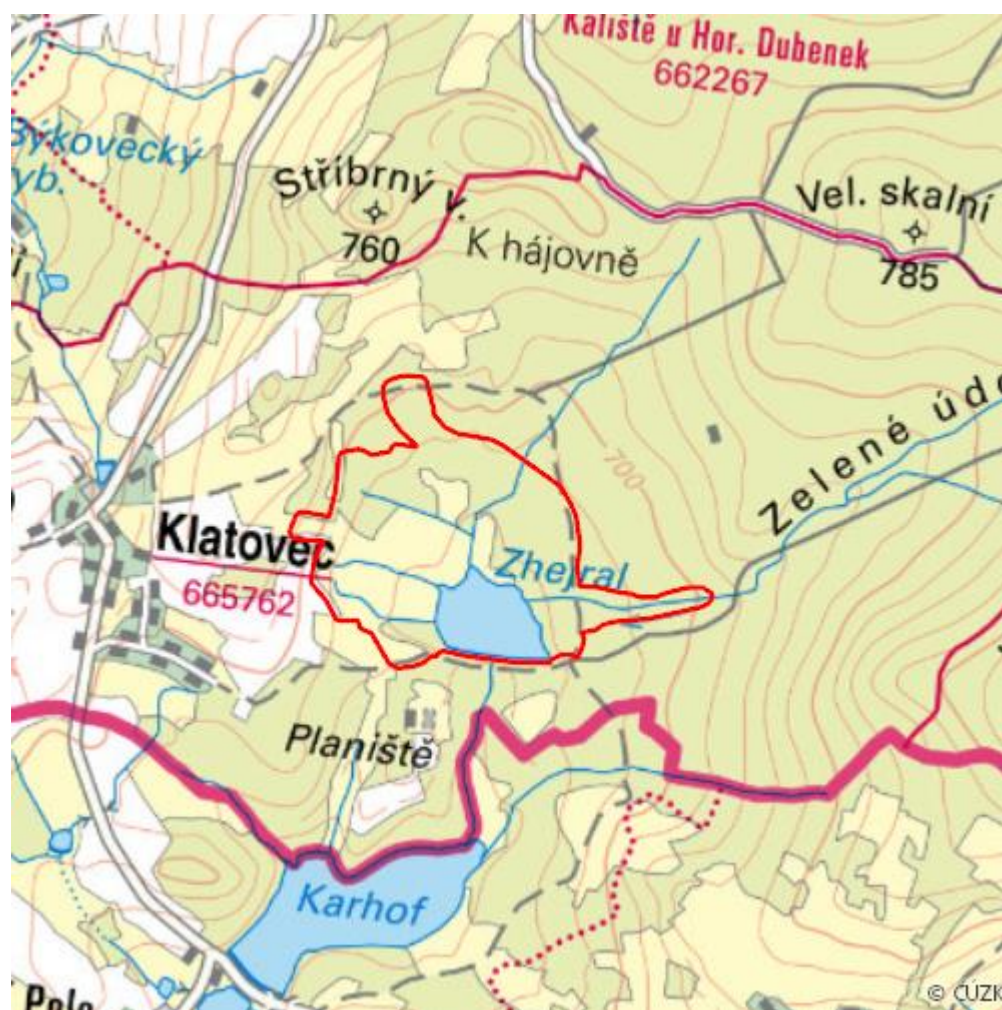

# Zhejral

N.JI.01

<b>Localisation:</b>	49.22429N 15.312738E
<b>Area:</b>	62.857 ha
<b>Category:</b>	Wetlands of national importance
<b>Wetland's type:</b>	8, 13
<b>The degree of protection:</b>	SCI, NNM
<b>Altitude:</b>	691 - 732 m

## Characteristic

Komplex mokřadních biotopů v okolí rybníka Zhejral a nad rybníkem Karhof. Prameniště a zdrojová

oblast vodárenské nádrže. Rašeliniště a sušší pastvina, pestrá flóra a entomofauna. Vzácné mechorosty.