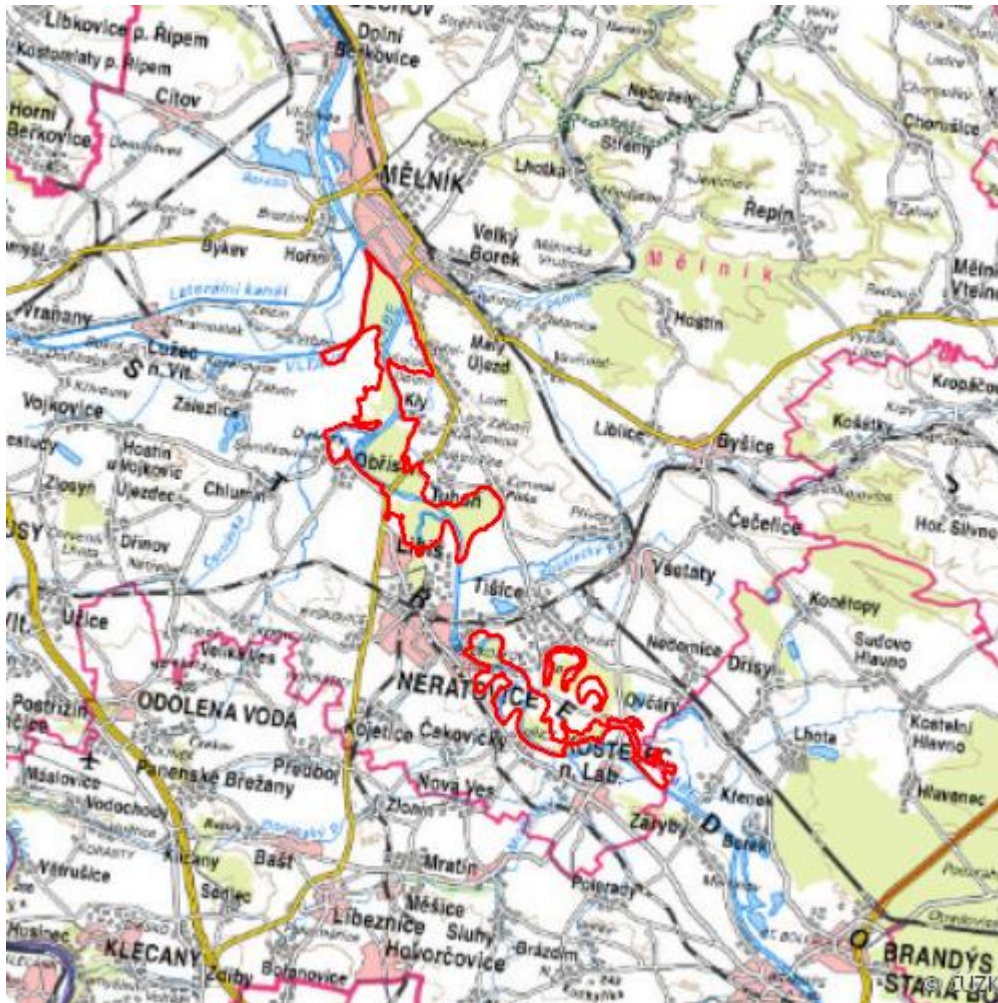

# Mělnické luhy

N.ME.01

<b>Localisation:</b>	50.310665N 14.488791E
<b>Area:</b>	1 537.821 ha
<b>Category:</b>	Wetlands of national importance
<b>Wetland's type:</b>	2, 3, 4, 5, 7, 8
<b>The degree of protection:</b>	SCI, NM, NR
<b>Altitude:</b>	155 - 212 m

## Characteristic

Rozsáhlý komplex různorodých lužních biotopů podél Labe (zaplavované lesy, aluviální louky, tůňe,

říční a pobřežní vegetace) od hranic okresů Praha - východ/Mělník až po město Mělník. Území je silně devastováno lesnickým hospodařením. Součástí komplexu jsou PR Černínovsko (labské rameno s okolním lužním lesem, 10 ha), PP Jiřina (dubojilmový, téměř dvě stě let starý porost na holocenních štěrkopískových nánosech; 1,7 ha) a PR Úpor (vrbotopolový a dubotopolový lužní les, ojedinělý co do rozlohy i co do přirozené skladby, 225 ha). V tůních představujících zbytky starých slepých ramen se zachovala charakteristická flóra a fauna.