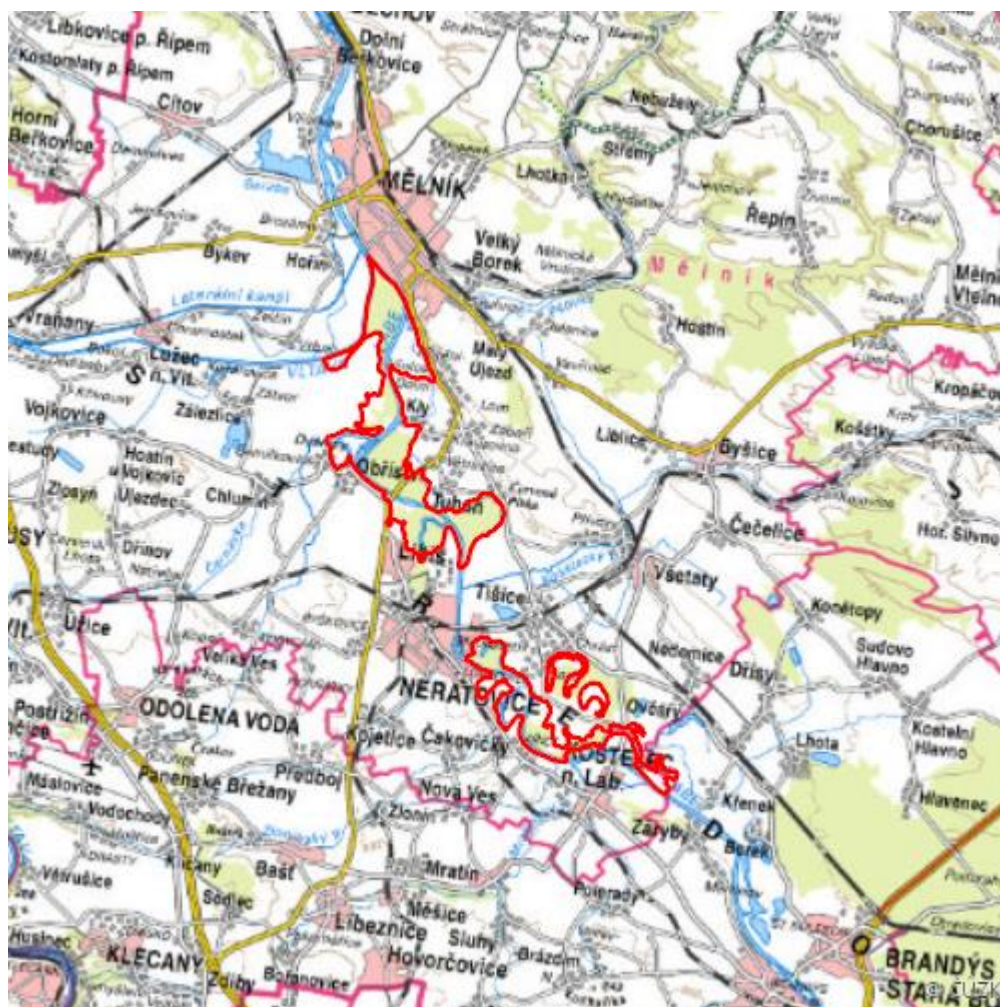

# Mělnické luhy

N.ME.01

**Localisation:** 50.310665N 14.488791E

**Area:** 1 537.821 ha

**Category:** Wetlands of national importance

**Wetland's type:** 2, 3, 4, 5, 7, 8

**The degree of protection:** SCI, NM, NR

**Altitude:** 155 - 212 m

## Characteristic

Rozsáhlý komplex různorodých lužních biotopů podél Labe (zaplavované lesy, aluviální louky, tůňe,

říční a pobřežní vegetace) od hranic okresů Praha - východ/Mělník až po město Mělník. Území je silně devastováno lesnickým hospodařením. Součástí komplexu jsou PR Černínovsko (labské rameno s okolním lužním lesem, 10 ha), PP Jiřina (dubojilmový, téměř dvě stě let starý porost na holocenních štěrkopískových nánosech; 1,7 ha) a PR Úpor (vrbotopolový a dubotopolový lužní les, ojedinělý co do rozlohy i co do přirozené skladby, 225 ha). V tůních představujících zbytky starých slepých ramen se zachovala charakteristická flóra a fauna.