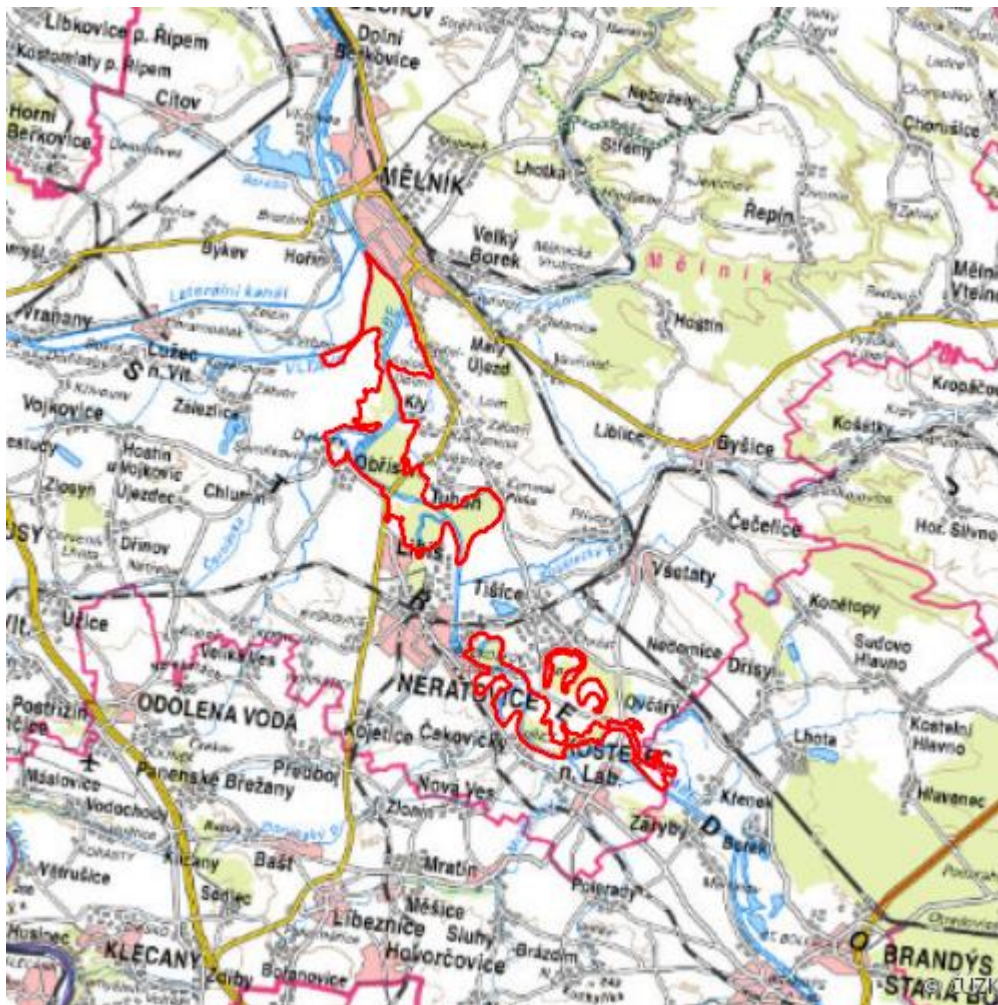

# Mělnické luhy

N.ME.01

<b>Localisation:</b>	50.310665N 14.488791E
<b>Area:</b>	1 537.821 ha
<b>Category:</b>	Wetlands of national importance
<b>Wetland's type:</b>	2, 3, 4, 5, 7, 8
<b>The degree of protection:</b>	SCI, NM, NR
<b>Altitude:</b>	155 - 212 m

## Characteristic

Rozsáhlý komplex různorodých lužních biotopů podél Labe (zaplavované lesy, aluviální louky, tůňe,

říční a pobřežní vegetace) od hranic okresů Praha - východ/Mělník až po město Mělník. Území je silně devastováno lesnickým hospodařením. Součástí komplexu jsou PR Černínovsko (labské rameno s okolním lužním lesem, 10 ha), PP Jiřina (dubojilmový, téměř dvě stě let starý porost na holocenních štěrkopískových nánosech; 1,7 ha) a PR Úpor (vrbotopolový a dubotopolový lužní les, ojedinělý co do rozlohy i co do přirozené skladby, 225 ha). V tůních představujících zbytky starých slepých ramen se zachovala charakteristická flóra a fauna.