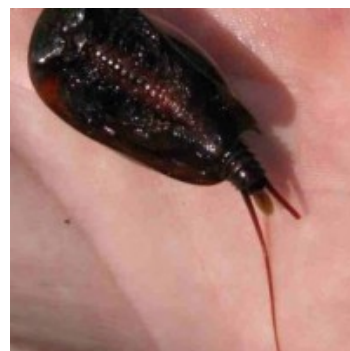

Category	Latin name of the species	Czech name of the species	Protection category (Law 114/92 Sb.)	Directive of birds/habitats	Red list	Invasiveness (i)	Year of last record
Ptáci	<i>Tyto alba</i>	sova pálená	Silně ohrožený	--	Kriticky ohrožený (CR)	--	2017
Ptáci	<i>Vanellus vanellus</i>	čejka chocholátá	--	--	Zranitelný (VU)	--	2018
Ryby a mihule	<i>Ameiurus nebulosus</i>	sumeček americký	--	--	Nevhodný pro hodnocení (NA)	GL	2016
Ryby a mihule	<i>Anguilla anguilla</i>	úhoř říční	--	--	Vyhynulý ve volné přírodě (EW)	--	2016
Ryby a mihule	<i>Barbus barbus</i>	parma obecná	--	HD V	Téměř ohrožený (NT)	--	2011
Ryby a mihule	<i>Carassius gibelio</i>	karas stříbrný	--	--	Nevhodný pro hodnocení (NA)	BL3	2016
Ryby a mihule	<i>Chondrostoma nasus</i>	ostroretka stěhovavá	--	--	Zranitelný (VU)	--	2010
Ryby a mihule	<i>Ctenopharyngodon idella</i>	amur bílý	--	--	Nevhodný pro hodnocení (NA)	BL2	2016
Ryby a mihule	<i>Leuciscus aspius</i>	bolen dravý	--	HD II, HD V	--	--	2014
Ryby a mihule	<i>Pseudorasbora parva</i>	střevlička východní	--	--	Nevhodný pro hodnocení (NA)	BL3, 1143/2014	2011
Ryby a mihule	<i>Rhodeus amarus</i>	hořavka duhová	--	HD II	Téměř ohrožený (NT)	--	2011
Savci	<i>Castor fiber</i>	bobr evropský	Silně ohrožený	HD II, HD IV	--	--	2018
Savci	<i>Lutra lutra</i>	vydra říční	Silně ohrožený	HD II, HD IV	Téměř ohrožený (NT)	--	2018
Savci	<i>Myocastor coypus</i>	nutrie	--	--	Nevyhodnocený (NE)	BL3, 1143/2014	2019

Photos