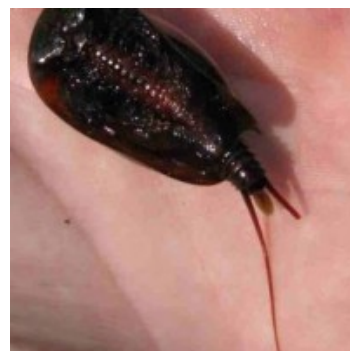

Category	Latin name of the species	Czech name of the species	Protection category (Law 114/92 Sb.)	Directive of birds/habitats	Red list	Invasiveness (i)	Year of last record
Ptáci	<i>Tyto alba</i>	sova pálená	Silně ohrožený	--	Kriticky ohrožený (CR)	--	2017
Ptáci	<i>Vanellus vanellus</i>	čejka chocholatá	--	--	Zranitelný (VU)	--	2018
Ryby a mihule	<i>Ameiurus nebulosus</i>	sumeček americký	--	--	Nevhodný pro hodnocení (NA)	GL	2016
Ryby a mihule	<i>Anguilla anguilla</i>	úhoř říční	--	--	Vyhynulý ve volné přírodě (EW)	--	2016
Ryby a mihule	<i>Barbus barbus</i>	parma obecná	--	HD V	Téměř ohrožený (NT)	--	2011
Ryby a mihule	<i>Carassius gibelio</i>	karas stříbrný	--	--	Nevhodný pro hodnocení (NA)	BL3	2016
Ryby a mihule	<i>Chondrostoma nasus</i>	ostroretka stěhovavá	--	--	Zranitelný (VU)	--	2010
Ryby a mihule	<i>Ctenopharyngodon idella</i>	amur bílý	--	--	Nevhodný pro hodnocení (NA)	BL2	2016
Ryby a mihule	<i>Leuciscus aspius</i>	bolen dravý	--	HD II, HD V	--	--	2014
Ryby a mihule	<i>Pseudorasbora parva</i>	střevlička východní	--	--	Nevhodný pro hodnocení (NA)	BL3, 1143/2014	2011
Ryby a mihule	<i>Rhodeus amarus</i>	hořavka duhová	--	HD II	Téměř ohrožený (NT)	--	2011
Savci	<i>Castor fiber</i>	bobr evropský	Silně ohrožený	HD II, HD IV	--	--	2018
Savci	<i>Lutra lutra</i>	vydra říční	Silně ohrožený	HD II, HD IV	Téměř ohrožený (NT)	--	2018
Savci	<i>Myocastor coypus</i>	nutrie	--	--	Nevyhodnocený (NE)	BL3, 1143/2014	2019

Photos