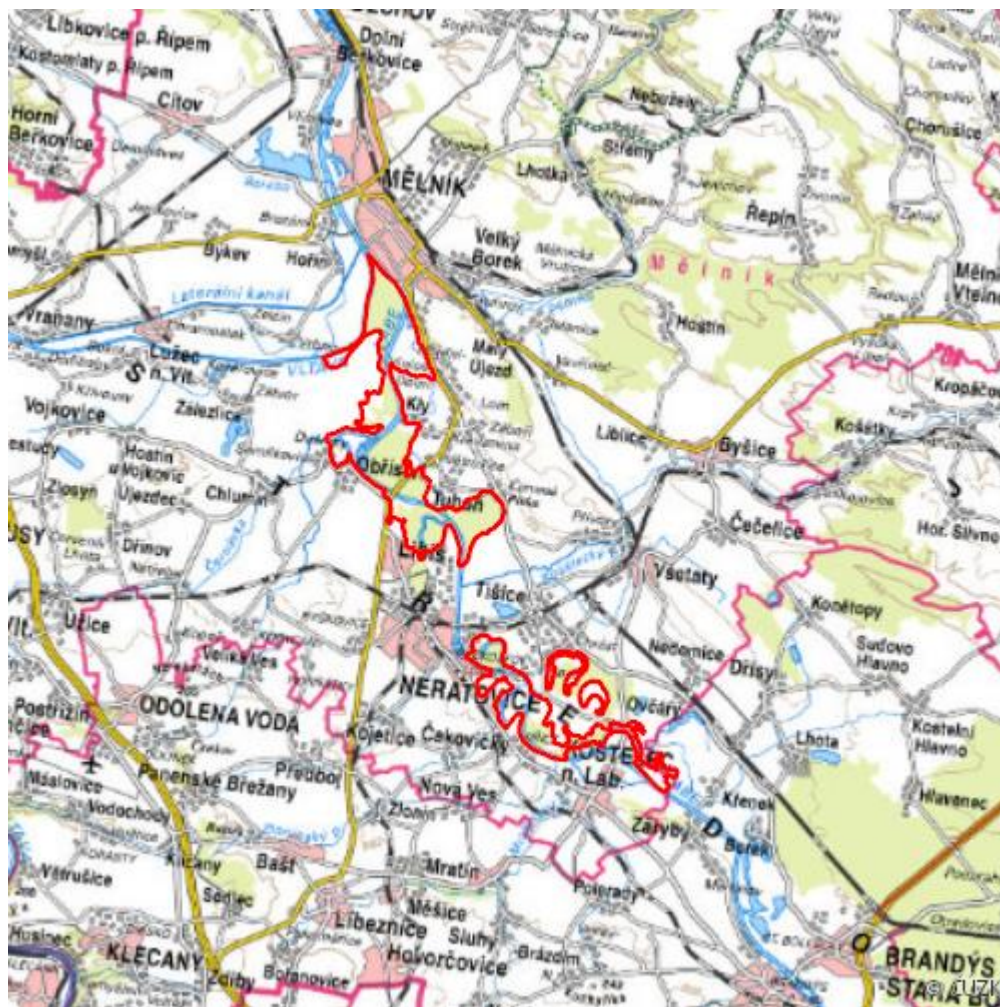

Mělnické luhy

N.ME.01

Localisation:	50.310665N 14.488791E
Area:	1 537.821 ha
Category:	Wetlands of national importance
Wetland's type:	2, 3, 4, 5, 7, 8
The degree of protection:	SCI, NM, NR
Altitude:	155 - 212 m

Characteristic

Rozsáhlý komplex různorodých lužních biotopů podél Labe (zaplavované lesy, aluviální louky, tůňe,

říční a pobřežní vegetace) od hranic okresů Praha - východ/Mělník až po město Mělník. Území je silně devastováno lesnickým hospodařením. Součástí komplexu jsou PR Černínovsko (labské rameno s okolním lužním lesem, 10 ha), PP Jiřina (dubojilmový, téměř dvě stě let starý porost na holocenních štěrkopískových nánosech; 1,7 ha) a PR Úpor (vrbotopolový a dubotopolový lužní les, ojedinělý co do rozlohy i co do přirozené skladby, 225 ha). V tůních představujících zbytky starých slepých ramen se zachovala charakteristická flóra a fauna.