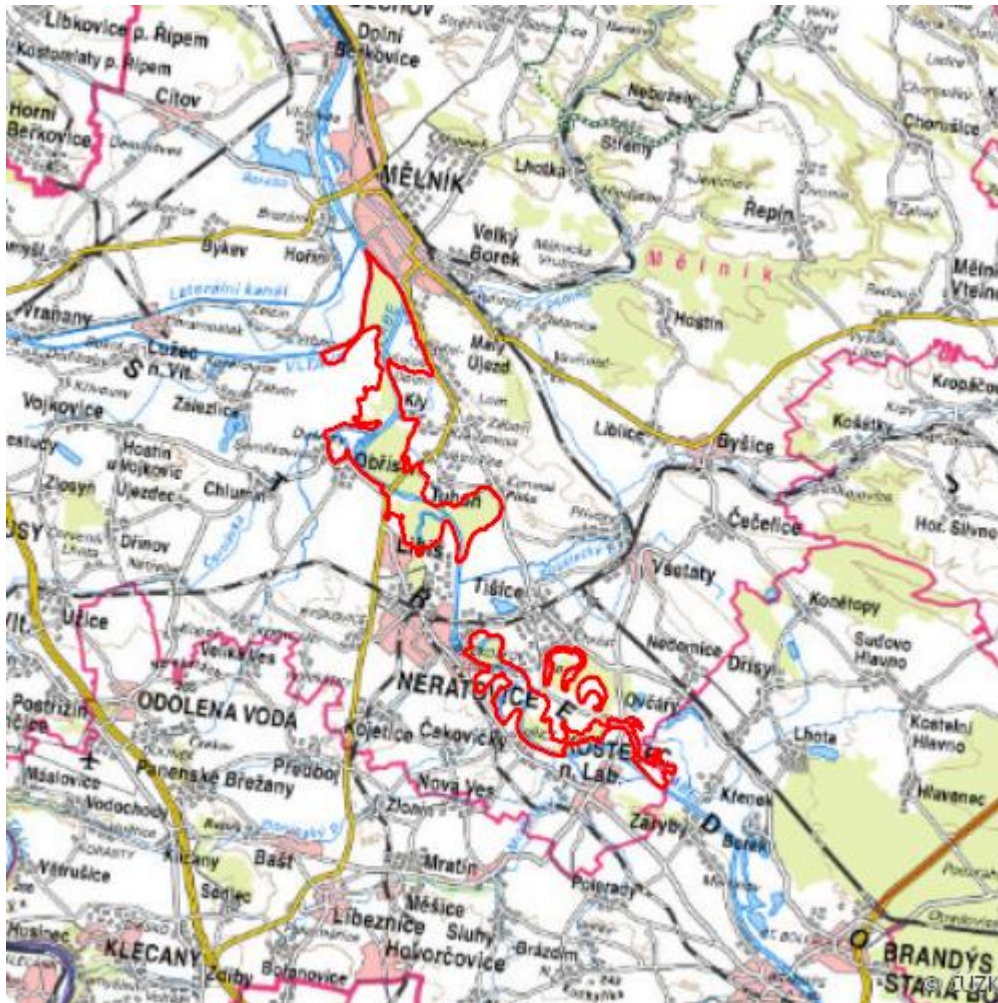

Mělnické luhy

N.ME.01

Localisation:	50.310665N 14.488791E
Area:	1 537.821 ha
Category:	Wetlands of national importance
Wetland's type:	2, 3, 4, 5, 7, 8
The degree of protection:	SCI, NM, NR
Altitude:	155 - 212 m

Characteristic

Rozsáhlý komplex různorodých lužních biotopů podél Labe (zaplavované lesy, aluviální louky, tůňe,

říční a pobřežní vegetace) od hranic okresů Praha - východ/Mělník až po město Mělník. Území je silně devastováno lesnickým hospodařením. Součástí komplexu jsou PR Černínovsko (labské rameno s okolním lužním lesem, 10 ha), PP Jiřina (dubojilmový, téměř dvě stě let starý porost na holocenních štěrkopískových nánosech; 1,7 ha) a PR Úpor (vrbotopolový a dubotopolový lužní les, ojedinělý co do rozlohy i co do přirozené skladby, 225 ha). V tůních představujících zbytky starých slepých ramen se zachovala charakteristická flóra a fauna.