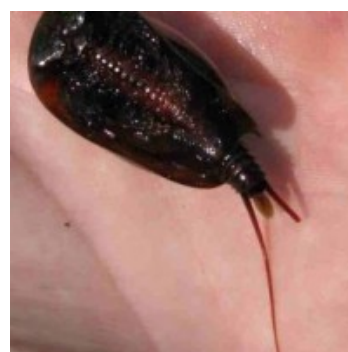

Category	Latin name of the species	Czech name of the species	Protection category (Law 114/92 Sb.)	Directive of birds/habitats	Red list	Invasiveness (i)	Year of last record
Ptáci	Tyto alba	sova pálená	Silně ohrožený	--	Kriticky ohrožený (CR)	--	2017
Ptáci	Vanellus vanellus	čejka chocholátá	--	--	Zranitelný (VU)	--	2018
Ryby a mihule	Ameiurus nebulosus	sumeček americký	--	--	Nevhodný pro hodnocení (NA)	GL	2016
Ryby a mihule	Anguilla anguilla	úhoř říční	--	--	Vyhynulý ve volné přírodě (EW)	--	2016
Ryby a mihule	Barbus barbus	parma obecná	--	HD V	Téměř ohrožený (NT)	--	2011
Ryby a mihule	Carassius gibelio	karas stříbrný	--	--	Nevhodný pro hodnocení (NA)	BL3	2016
Ryby a mihule	Chondrostoma nasus	ostroretka stěhovavá	--	--	Zranitelný (VU)	--	2010
Ryby a mihule	Ctenopharyngodon idella	amur bílý	--	--	Nevhodný pro hodnocení (NA)	BL2	2016
Ryby a mihule	Leuciscus aspius	bolen dravý	--	HD II, HD V	--	--	2014
Ryby a mihule	Pseudorasbora parva	střevlička východní	--	--	Nevhodný pro hodnocení (NA)	BL3, 1143/2014	2011
Ryby a mihule	Rhodeus amarus	hořavka duhová	--	HD II	Téměř ohrožený (NT)	--	2011
Savci	Castor fiber	bobr evropský	Silně ohrožený	HD II, HD IV	--	--	2018
Savci	Lutra lutra	vydra říční	Silně ohrožený	HD II, HD IV	Téměř ohrožený (NT)	--	2018
Savci	Myocastor coypus	nutrie	--	--	Nevyhodnocený (NE)	BL3, 1143/2014	2019

Photos