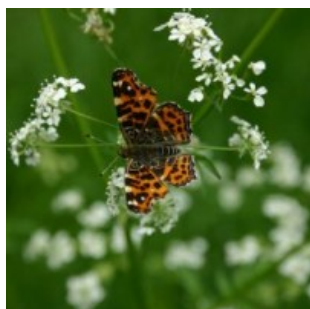

Category	Latin name of the species	Czech name of the species	Protection category (Law 114/92 Sb.)	Directive of birds/habitats	Red list	Invasiveness (i)	Year of last record
Ryby a mihule	<i>Carassius gibelio</i>	karas stříbřitý	--	--	Nevhodný pro hodnocení (NA)	BL3	2020
Ryby a mihule	<i>Ctenopharyngodon idella</i>	amur bílý	--	--	Nevhodný pro hodnocení (NA)	BL2	2021
Ryby a mihule	<i>Cyprinus carpio</i>	kapr obecný	--	--	Lokálně vyhynulý (RE)	--	2020
Ryby a mihule	<i>Leuciscus aspius</i>	bolen dravý	--	HD II, HD V	--	--	2012
Ryby a mihule	<i>Leuciscus idus</i>	jelec jesen	Ohrožený	--	Téměř ohrožený (NT)	--	2012
Ryby a mihule	<i>Rhodeus amarus</i>	hořavka duhová	--	HD II	Téměř ohrožený (NT)	--	2012
Ryby a mihule	<i>Tinca tinca</i>	lín obecný	--	--	Zranitelný (VU)	--	2020
Savci	<i>Lepus europaeus</i>	zajíc polní	--	--	Téměř ohrožený (NT)	--	2013
Savci	<i>Myocastor coypus</i>	nutrie	--	--	Nevyhodnocený (NE)	BL3, 1143/2014	2020
Savci	<i>Ondatra zibethicus</i>	ondatra pižmová	--	--	Nevyhodnocený (NE)	BL3	2012
Savci	<i>Sciurus vulgaris</i>	veverka obecná	Ohrožený	--	Chybí údaje (DD)	--	2013
Vážky	<i>Brachytron pratense</i>	šídlo luční	--	--	Téměř ohrožený (NT)	--	2013
Vážky	<i>Coenagrion pulchellum</i>	šídélko širokosvrnné	--	--	Téměř ohrožený (NT)	--	2012
Vážky	<i>Gomphus flavipes</i>	klínatka žltonohá	Silně ohrožený	HD IV	Zranitelný (VU)	--	2015
Vážky	<i>Orthetrum brunneum</i>	vážka hnědosvrnná	--	--	Téměř ohrožený (NT)	--	2018

Photos