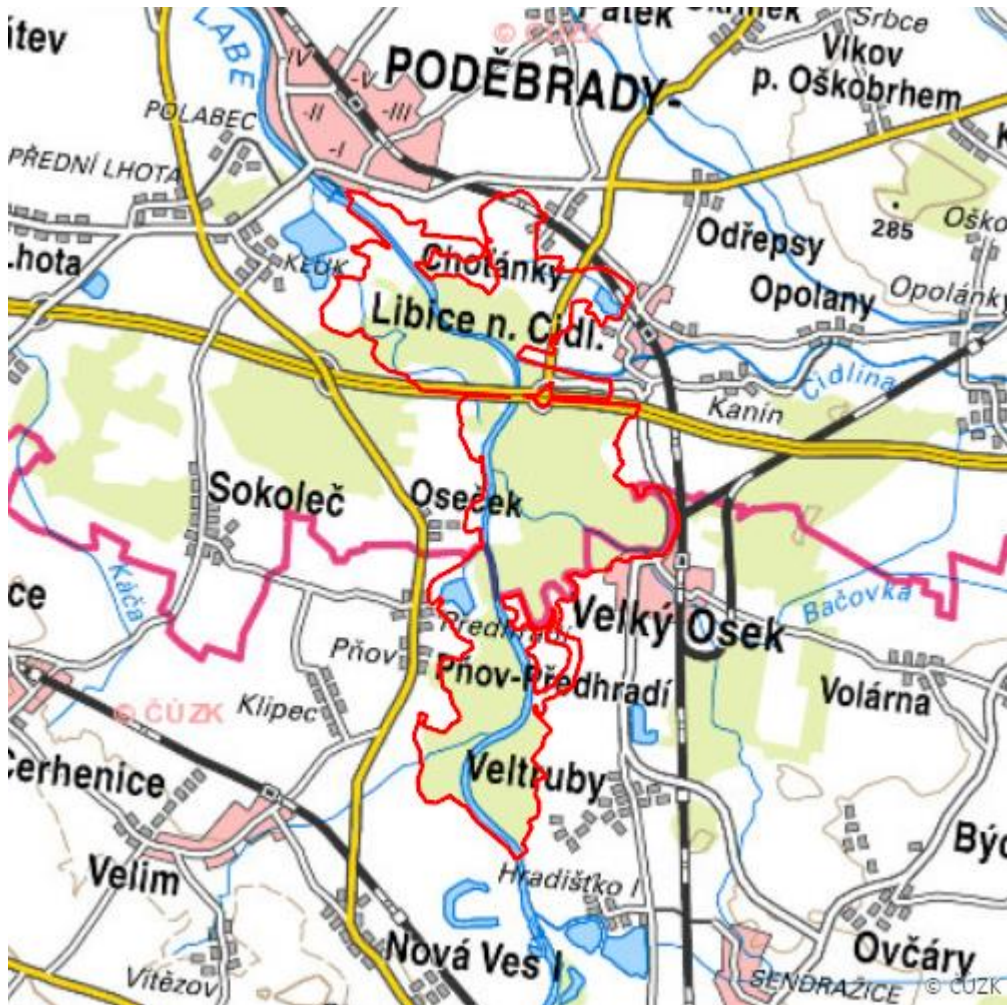

# Poděbradské luhy

N.NB.02

<b>Localisation:</b>	50.103N 15.159858E
<b>Area:</b>	1 632.836 ha
<b>Category:</b>	Wetlands of national importance
<b>Wetland's type:</b>	3, 4, 5
<b>The degree of protection:</b>	SCI, NNR, NR
<b>Reason protection:</b>	B
<b>Altitude:</b>	181 - 185 m

## Characteristic

Rozsáhlé území souvislých mokřadů v labské nivě mezi Veltruby a Poděbrady zahrnuje největší souvislý komplex lužních lesů v Čechách, s velkým množstvím mrtvých ramen Labe a Cidliny ve všech stadiích zazemňování, od hluboké tůně téměř bez vodních makrofyt až po zazemněné tůně zarostlé mokřadními olšinami. Další úsek toku Labe ke Kostomlatům s úzkým pruhem nivy a několika tůněmi je významným zimovištěm vodních ptáků a biotopem říční a pobřežní vegetace. Na lužní lesy navazují zaplavované a mokřadní louky, podobně jako lužní lesy rozrůzněné podle hloubky hladiny podzemní vody a četnosti záplav. V Labi, Cidlině a Bačovce vodní a pobřežní vegetace proudících vod. Území je devastováno hospodařením. Lokalita zahrnuje NPR Libický luh, PR Tonice - Bezedná, PR Veltrubský luh, Klucký luh a Hustík (N), Pňovský luh, Tůň u Chvalovic a Tůň u Polabce.