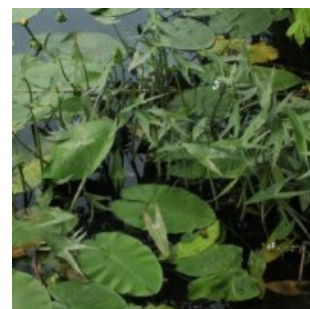

Category	Latin name of the species	Czech name of the species	Protection category (Law 114/92 Sb.)	Directive of birds/habitats	Red list	Invasiveness (i)	Year of last record
Ryby a mihule	<i>Carassius gibelio</i>	karas stříbřitý	--	--	Nevhodný pro hodnocení (NA)	BL3	2020
Ryby a mihule	<i>Ctenopharyngodon idella</i>	amur bílý	--	--	Nevhodný pro hodnocení (NA)	BL2	2021
Ryby a mihule	<i>Cyprinus carpio</i>	kapr obecný	--	--	Lokálně vyhynulý (RE)	--	2020
Ryby a mihule	<i>Leuciscus aspius</i>	bolen dravý	--	HD II, HD V	--	--	2012
Ryby a mihule	<i>Leuciscus idus</i>	jelec jesen	Ohrožený	--	Téměř ohrožený (NT)	--	2012
Ryby a mihule	<i>Rhodeus amarus</i>	hořavka duhová	--	HD II	Téměř ohrožený (NT)	--	2012
Ryby a mihule	<i>Tinca tinca</i>	lín obecný	--	--	Zranitelný (VU)	--	2020
Savci	<i>Lepus europaeus</i>	zajíc polní	--	--	Téměř ohrožený (NT)	--	2013
Savci	<i>Myocastor coypus</i>	nutrie	--	--	Nevyhodnocený (NE)	BL3, 1143/2014	2020
Savci	<i>Ondatra zibethicus</i>	ondatra pižmová	--	--	Nevyhodnocený (NE)	BL3	2012
Savci	<i>Sciurus vulgaris</i>	veverka obecná	Ohrožený	--	Chybí údaje (DD)	--	2013
Vážky	<i>Brachytron pratense</i>	šídlo luční	--	--	Téměř ohrožený (NT)	--	2013
Vážky	<i>Coenagrion pulchellum</i>	šídélko širokosvrnné	--	--	Téměř ohrožený (NT)	--	2012
Vážky	<i>Gomphus flavipes</i>	klínatka žltonohá	Silně ohrožený	HD IV	Zranitelný (VU)	--	2015
Vážky	<i>Orthetrum brunneum</i>	vážka hnědosvrnná	--	--	Téměř ohrožený (NT)	--	2018

Photos