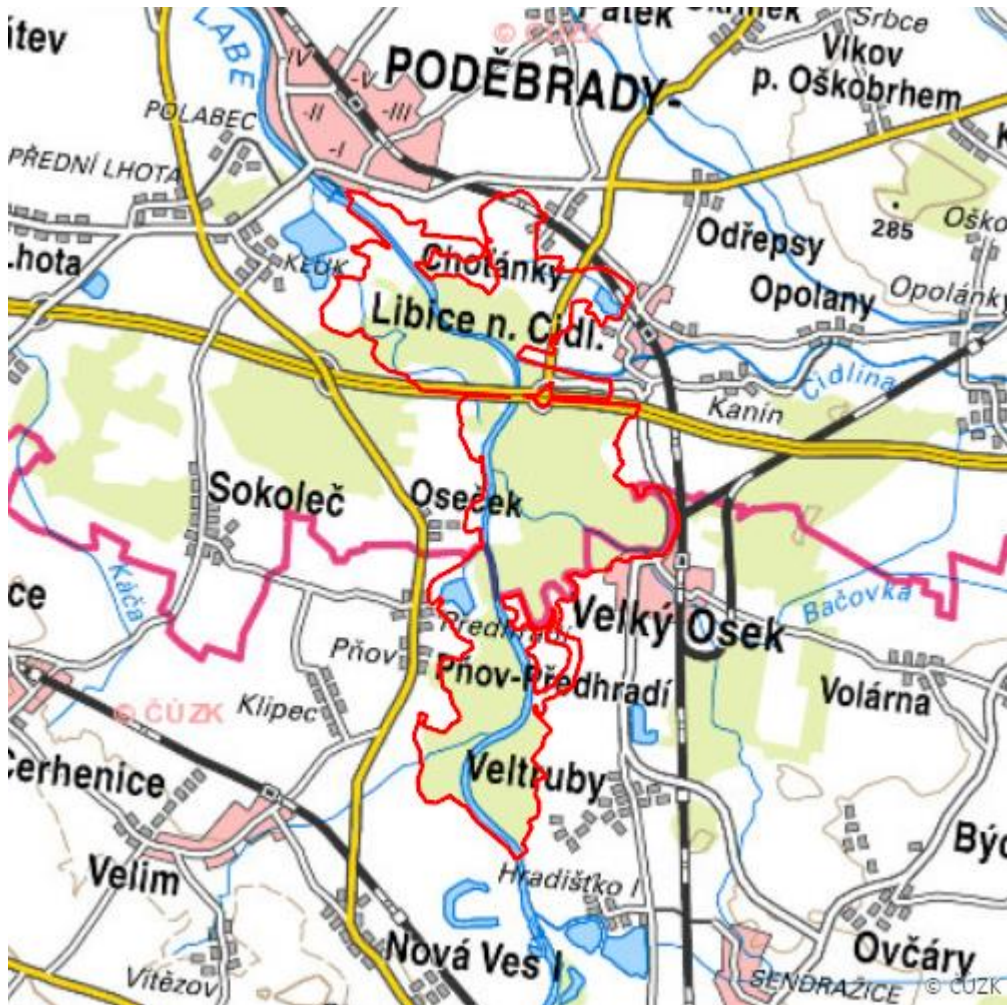

Poděbradské luhy

N.NB.02

Localisation:	50.103N 15.159858E
Area:	1 632.836 ha
Category:	Wetlands of national importance
Wetland's type:	3, 4, 5
The degree of protection:	SCI, NNR, NR
Reason protection:	B
Altitude:	181 - 185 m

Characteristic

Rozsáhlé území souvislých mokřadů v labské nivě mezi Veltruby a Poděbrady zahrnuje největší souvislý komplex lužních lesů v Čechách, s velkým množstvím mrtvých ramen Labe a Cidliny ve všech stadiích zazemňování, od hluboké tůně téměř bez vodních makrofyt až po zazemněné tůně zarostlé mokřadními olšinami. Další úsek toku Labe ke Kostomlatům s úzkým pruhem nivy a několika tůněmi je významným zimovištěm vodních ptáků a biotopem říční a pobřežní vegetace. Na lužní lesy navazují zaplavované a mokřadní louky, podobně jako lužní lesy rozrůzněné podle hloubky hladiny podzemní vody a četnosti záplav. V Labi, Cidlině a Bačovce vodní a pobřežní vegetace proudících vod. Území je devastováno hospodařením. Lokalita zahrnuje NPR Libický luh, PR Tonice - Bezedná, PR Veltrubský luh, Klucký luh a Hustík (N), Pňovský luh, Tůň u Chvalovic a Tůň u Polabce.