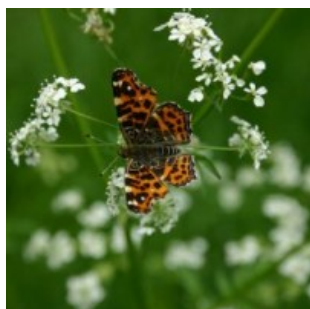

Category	Latin name of the species	Czech name of the species	Protection category (Law 114/92 Sb.)	Directive of birds/habitats	Red list	Invasiveness (i)	Year of last record
Ryby a mihule	<i>Carassius gibelio</i>	karas stříbřitý	--	--	Nevhodný pro hodnocení (NA)	BL3	2020
Ryby a mihule	<i>Ctenopharyngodon idella</i>	amur bílý	--	--	Nevhodný pro hodnocení (NA)	BL2	2021
Ryby a mihule	<i>Cyprinus carpio</i>	kapr obecný	--	--	Lokálně vyhynulý (RE)	--	2020
Ryby a mihule	<i>Leuciscus aspius</i>	bolen dravý	--	HD II, HD V	--	--	2012
Ryby a mihule	<i>Leuciscus idus</i>	jelec jesen	Ohrožený	--	Téměř ohrožený (NT)	--	2012
Ryby a mihule	<i>Rhodeus amarus</i>	hořavka duhová	--	HD II	Téměř ohrožený (NT)	--	2012
Ryby a mihule	<i>Tinca tinca</i>	lín obecný	--	--	Zranitelný (VU)	--	2020
Savci	<i>Lepus europaeus</i>	zajíc polní	--	--	Téměř ohrožený (NT)	--	2013
Savci	<i>Myocastor coypus</i>	nutrie	--	--	Nevyhodnocený (NE)	BL3, 1143/2014	2020
Savci	<i>Ondatra zibethicus</i>	ondatra pižmová	--	--	Nevyhodnocený (NE)	BL3	2012
Savci	<i>Sciurus vulgaris</i>	veverka obecná	Ohrožený	--	Chybí údaje (DD)	--	2013
Vážky	<i>Brachytron pratense</i>	šídlo luční	--	--	Téměř ohrožený (NT)	--	2013
Vážky	<i>Coenagrion pulchellum</i>	šídélko širokosvrnné	--	--	Téměř ohrožený (NT)	--	2012
Vážky	<i>Gomphus flavipes</i>	klínatka žlutohá	Silně ohrožený	HD IV	Zranitelný (VU)	--	2015
Vážky	<i>Orthetrum brunneum</i>	vážka hnědosvrnná	--	--	Téměř ohrožený (NT)	--	2018

Photos