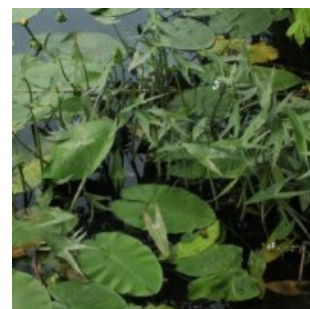

Category	Latin name of the species	Czech name of the species	Protection category (Law 114/92 Sb.)	Directive of birds/habitats	Red list	Invasiveness (i)	Year of last record
Ryby a mihule	<i>Carassius gibelio</i>	karas stříbřitý	--	--	Nevhodný pro hodnocení (NA)	BL3	2020
Ryby a mihule	<i>Ctenopharyngodon idella</i>	amur bílý	--	--	Nevhodný pro hodnocení (NA)	BL2	2021
Ryby a mihule	<i>Cyprinus carpio</i>	kapr obecný	--	--	Lokálně vyhynulý (RE)	--	2020
Ryby a mihule	<i>Leuciscus aspius</i>	bolen dravý	--	HD II, HD V	--	--	2012
Ryby a mihule	<i>Leuciscus idus</i>	jelec jesen	Ohrožený	--	Téměř ohrožený (NT)	--	2012
Ryby a mihule	<i>Rhodeus amarus</i>	hořavka duhová	--	HD II	Téměř ohrožený (NT)	--	2012
Ryby a mihule	<i>Tinca tinca</i>	lín obecný	--	--	Zranitelný (VU)	--	2020
Savci	<i>Lepus europaeus</i>	zajíc polní	--	--	Téměř ohrožený (NT)	--	2013
Savci	<i>Myocastor coypus</i>	nutrie	--	--	Nevyhodnocený (NE)	BL3, 1143/2014	2020
Savci	<i>Ondatra zibethicus</i>	ondatra pižmová	--	--	Nevyhodnocený (NE)	BL3	2012
Savci	<i>Sciurus vulgaris</i>	veverka obecná	Ohrožený	--	Chybí údaje (DD)	--	2013
Vážky	<i>Brachytron pratense</i>	šídlo luční	--	--	Téměř ohrožený (NT)	--	2013
Vážky	<i>Coenagrion pulchellum</i>	šídélko širokosvrnné	--	--	Téměř ohrožený (NT)	--	2012
Vážky	<i>Gomphus flavipes</i>	klínatka žlutohá	Silně ohrožený	HD IV	Zranitelný (VU)	--	2015
Vážky	<i>Orthetrum brunneum</i>	vážka hnědosvrnná	--	--	Téměř ohrožený (NT)	--	2018

Photos