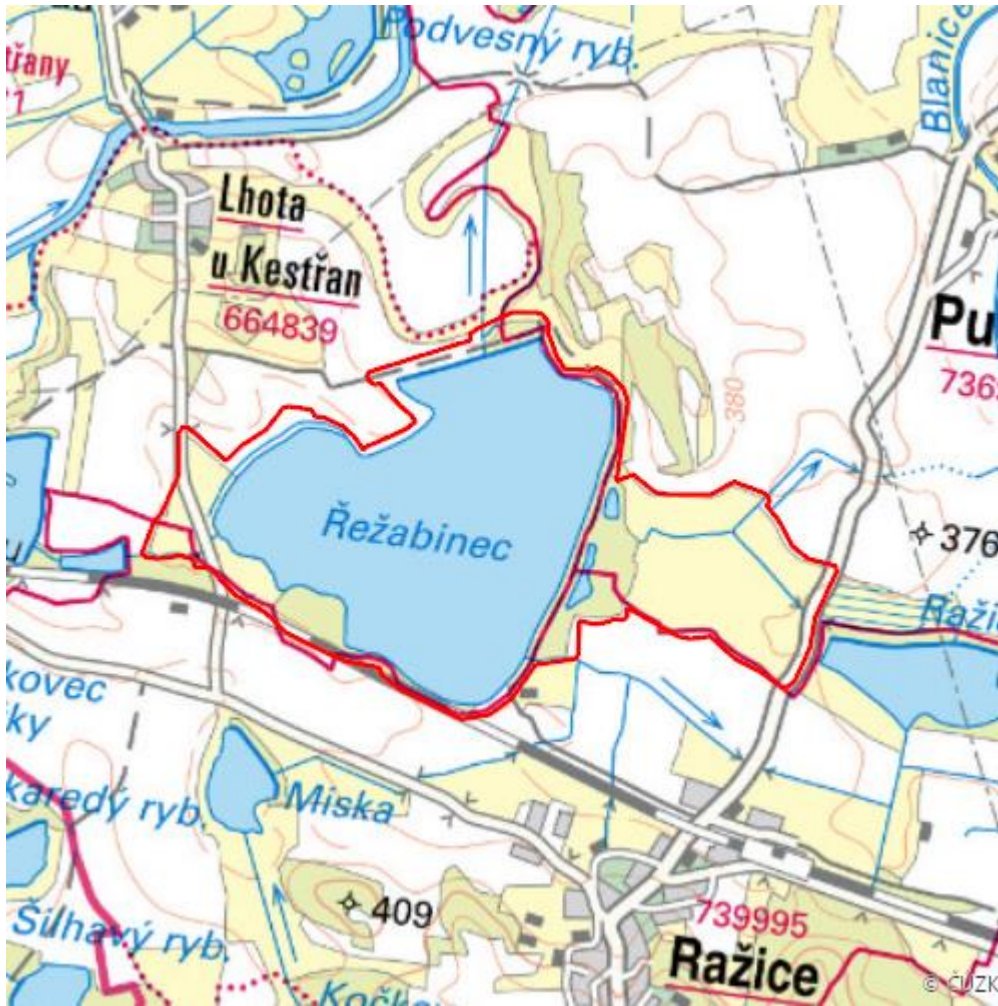

# Řežabinec

N.PI.01

<b>Localisation:</b>	49.253644N 14.093254E
<b>Area:</b>	161.775 ha
<b>Category:</b>	Wetlands of national importance
<b>Wetland's type:</b>	4, 5, 7, 8, 13
<b>The degree of protection:</b>	SCI, NNR, SPA
<b>Altitude:</b>	368 - 381 m

## Characteristic

Velký rybník v severozápadním výběžku Českobudějovické pánve na tercierních sedimentech, s

dosud přetrvávajícími, avšak pomalu ustupujícími litorálními porosty, přecházejícími vně do vlhkých kulturních luk sv. Molinion. Litorál je tvořen rákosovými porosty as. Phragmitetum communis, značně redukovanými ostřicovými porosty as. Caricetum elatae a pomalu se rozšiřujícími porosty as. Glycerietum maximae. V jihozápadní části výtohy dříve velmi cenné minerotrofní rašeliniště s rákosem, v nedávné minulosti značně nepříznivě ovlivněné zvýšenou hladinou eutrofní vody rybníka. Významná společenstva obnaženého dna, v písčovních pod východní hrází dříve i cenná společenstva vlhkých písčů sv. Radiolion linoidis. Nejvýznamnější druhy flóry v důsledku negativních změn a přirozené sukcese vymizely. Rybník má dnes význam především ornitologický jako jedno z nejvýznamnějších hnízdišť a shromaždišť vodního ptactva v jižních Čechách.