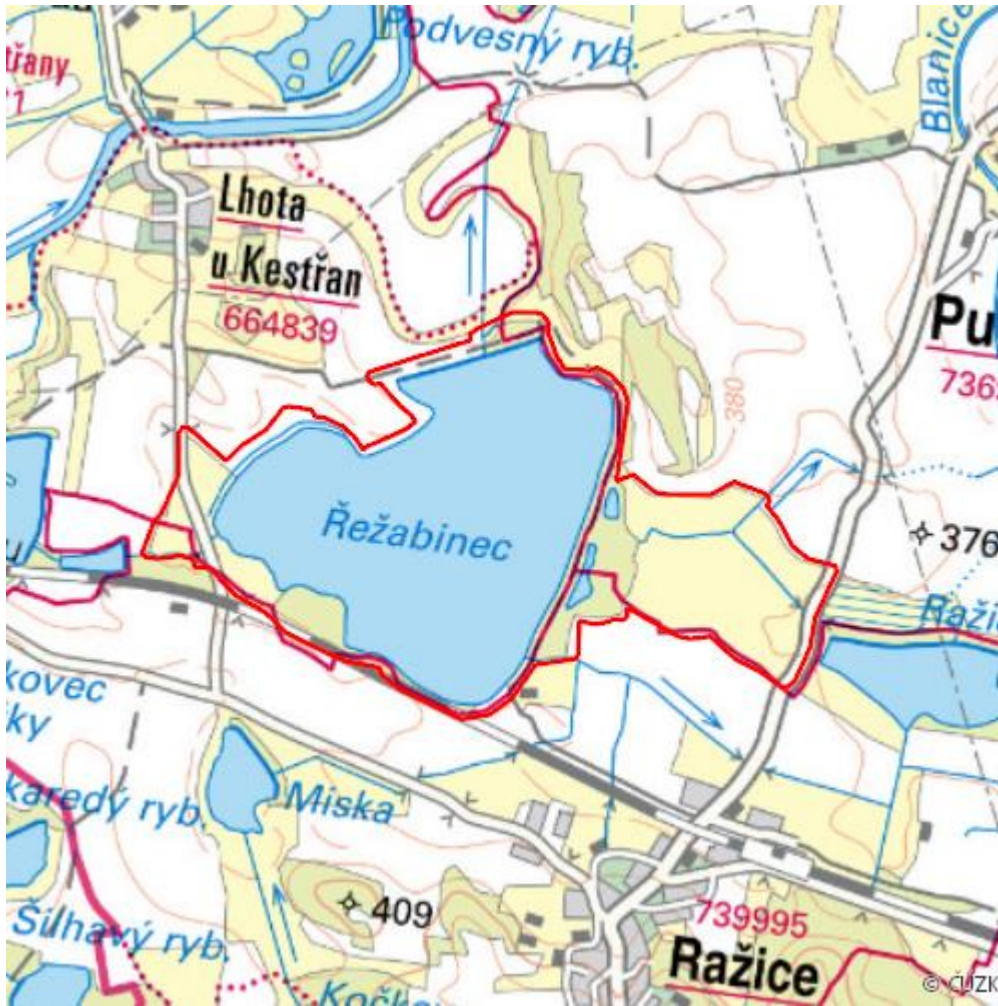

Řežabinec

N.PI.01

Localisation:	49.253644N 14.093254E
Area:	161.775 ha
Category:	Wetlands of national importance
Wetland's type:	4, 5, 7, 8, 13
The degree of protection:	SCI, NNR, SPA
Altitude:	368 - 381 m

Characteristic

Velký rybník v severozápadním výběžku Českobudějovické pánve na tercierních sedimentech, s

dosud přetrvávajícími, avšak pomalu ustupujícími litorálními porosty, přecházejícími vně do vlhkých kulturních luk sv. Molinion. Litorál je tvořen rákosovými porosty as. Phragmitetum communis, značně redukovanými ostřicovými porosty as. Caricetum elatae a pomalu se rozšiřujícími porosty as. Glycerietum maximae. V jihozápadní části výtohy dříve velmi cenné minerotrofní rašeliniště s rákosem, v nedávné minulosti značně nepříznivě ovlivněné zvýšenou hladinou eutrofní vody rybníka. Významná společenstva obnaženého dna, v písčokvách pod východní hrází dříve i cenná společenstva vlhkých písčů sv. Radiolion linoidis. Nejvýznamnější druhy flóry v důsledku negativních změn a přirozené sukcese vymizely. Rybník má dnes význam především ornitologický jako jedno z nejvýznamnějších hnízdišť a shromaždišť vodního ptactva v jižních Čechách.