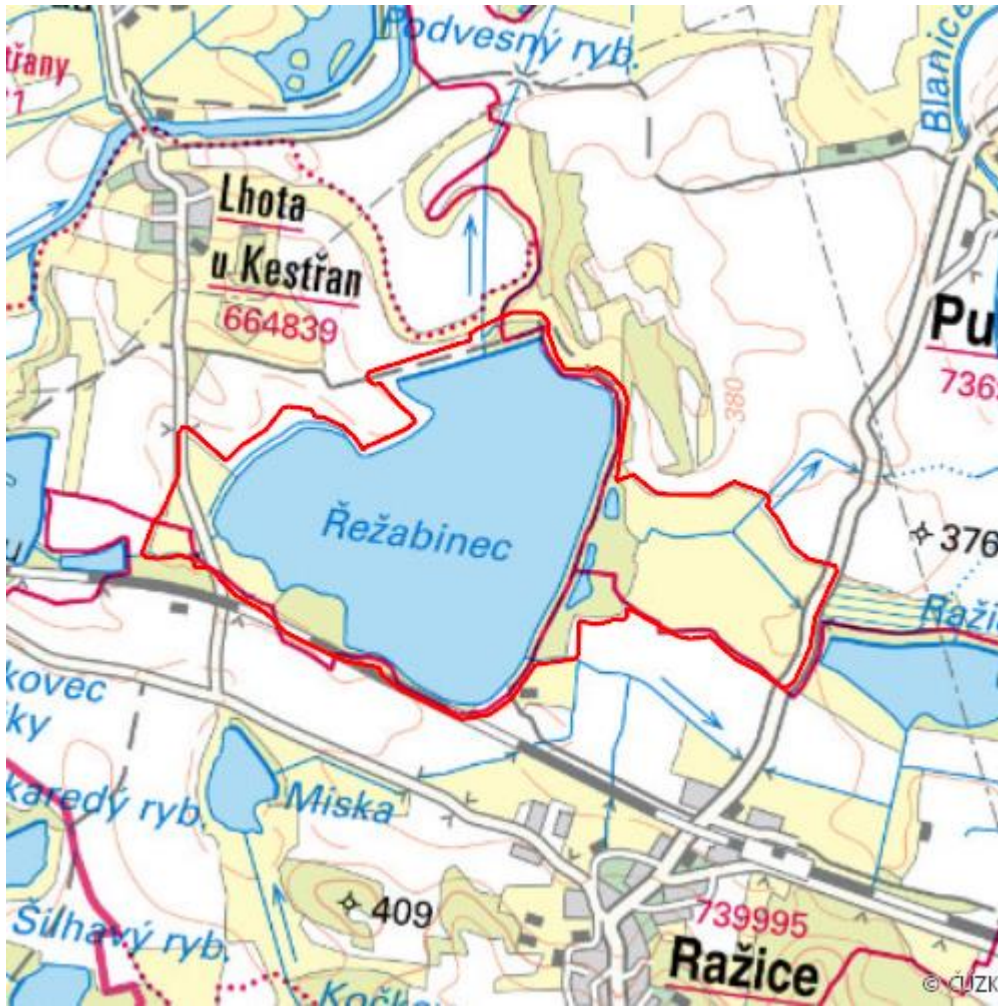

Řežabinec

N.PI.01

Localisation:	49.253644N 14.093254E
Area:	161.775 ha
Category:	Wetlands of national importance
Wetland's type:	4, 5, 7, 8, 13
The degree of protection:	SCI, NNR, SPA
Altitude:	368 - 381 m

Characteristic

Velký rybník v severozápadním výběžku Českobudějovické pánve na tercierních sedimentech, s

dosud přetrvávajícími, avšak pomalu ustupujícími litorálními porosty, přecházejícími vně do vlhkých kulturních luk sv. Molinion. Litorál je tvořen rákosovými porosty as. Phragmitetum communis, značně redukovanými ostřicovými porosty as. Caricetum elatae a pomalu se rozšiřujícími porosty as. Glycerietum maximae. V jihozápadní části výtohy dříve velmi cenné minerotrofní rašeliniště s rákosem, v nedávné minulosti značně nepříznivě ovlivněné zvýšenou hladinou eutrofní vody rybníka. Významná společenstva obnaženého dna, v písčovních pod východní hrází dříve i cenná společenstva vlhkých písčů sv. Radiolion linoidis. Nejvýznamnější druhy flóry v důsledku negativních změn a přirozené sukcese vymizely. Rybník má dnes význam především ornitologický jako jedno z nejvýznamnějších hnízdišť a shromaždišť vodního ptactva v jižních Čechách.