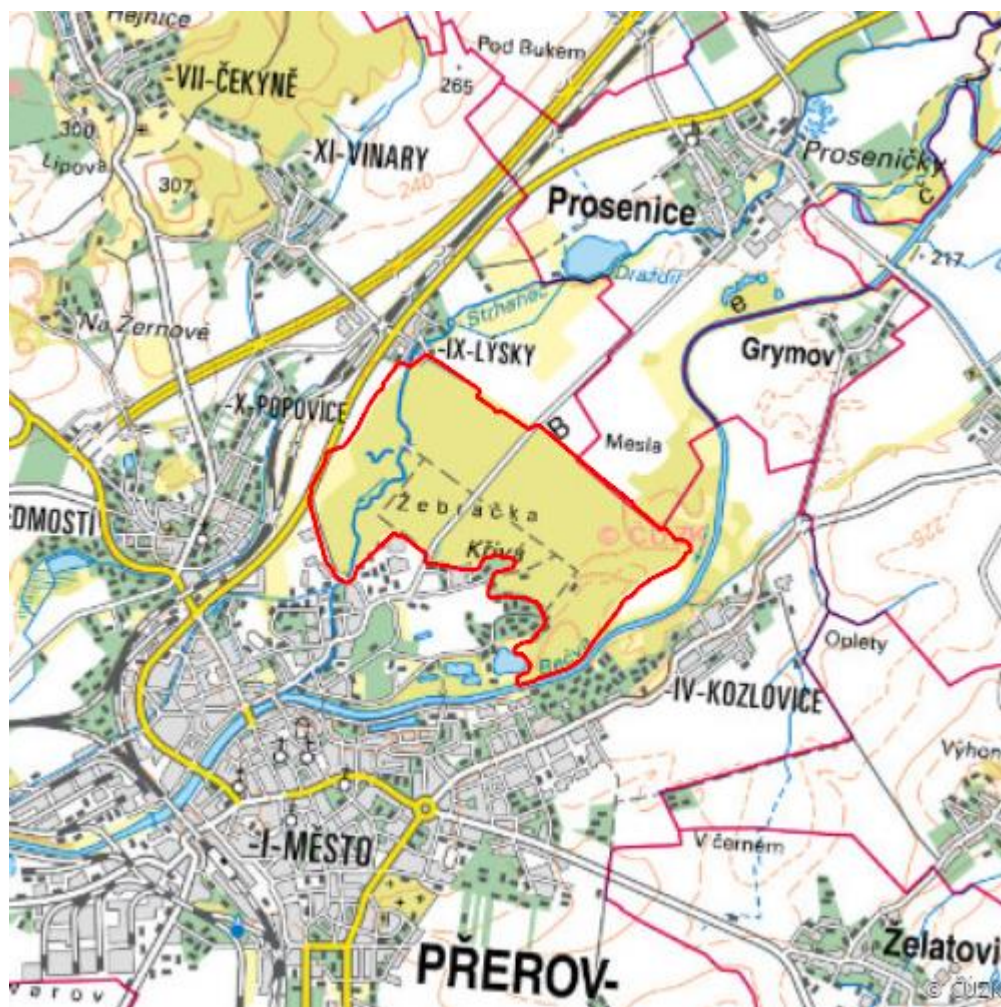

# Žebračka

N.PR.02

<b>Localisation:</b>	49.46897N 17.467087E
<b>Area:</b>	249.977 ha
<b>Category:</b>	Wetlands of national importance
<b>Wetland's type:</b>	4
<b>The degree of protection:</b>	SCI, NNR
<b>Altitude:</b>	210 - 216 m

## Characteristic

Území zahrnuje širokou údolní nivu na dolním toku řekdy Bečvy s vysokou mocností kvartérních

náplavů. Je pokryto lužním lesem s výraznou lužní květenou (jarní aspekt), ve které se stýkají prvky karpatské a středoevropské. Evropsky důležitá křížovátka při tahu ptactva.