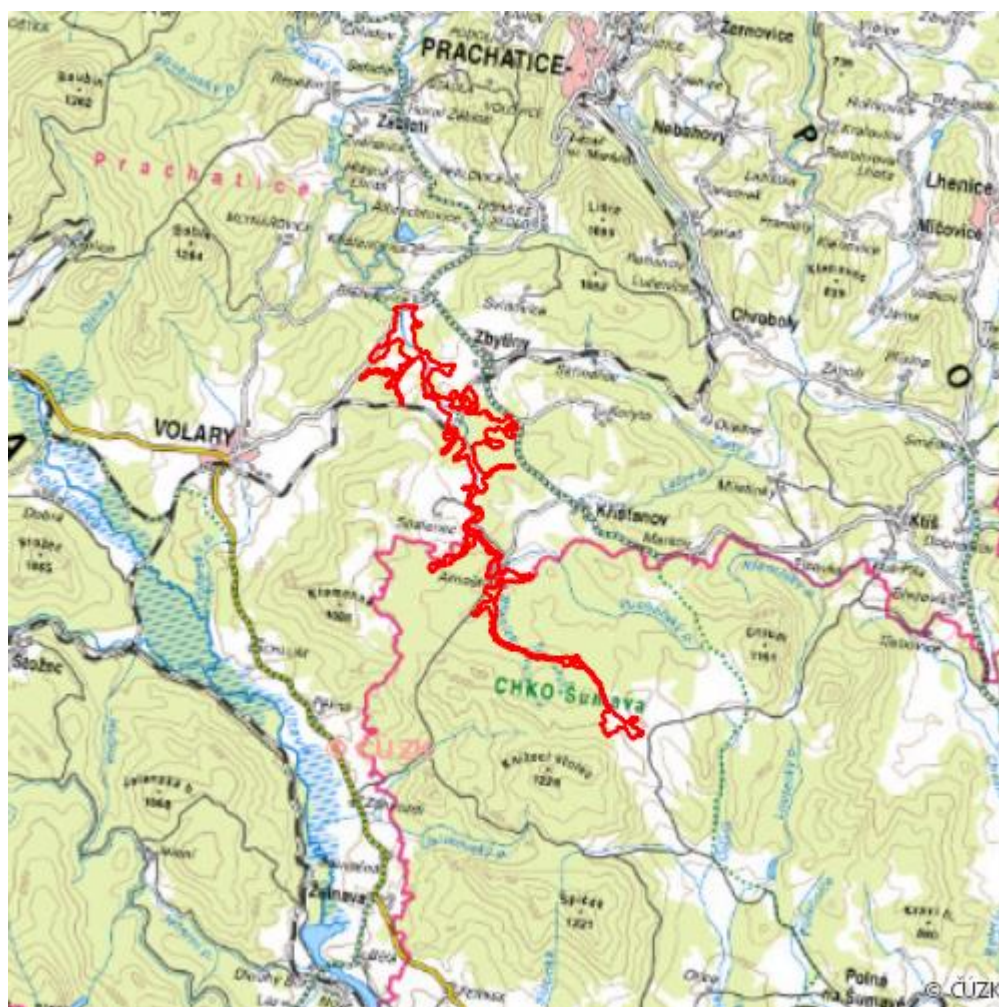

# Blanice

N.PT.01

<b>Localisation:</b>	48.902856N 13.978659E
<b>Area:</b>	506.245 ha
<b>Category:</b>	Wetlands of national importance
<b>Wetland's type:</b>	1, 2, 5, 8
<b>The degree of protection:</b>	SCI, PLA, NNM, SPA
<b>Altitude:</b>	761 - 1026 m

## Characteristic

Úsek přirozeného vodního toku s nespojitým vrbo-olšovým doprovodem a přilehlými mokřadními

až mezofytními loukami v potoční nivě. Z botanického hlediska jsou významné především zanikající nelesní cenózy vyžadující obhospodařování, rašeliništní louky (sv. Caricion fuscae, Sphagno-Caricion canescentis s přechody k lučním rašeliništím sv. Sphagnion medii), vlhké louky vzácně s prameništi (sv. Calthion, Cardamino-Montion) a mezofilní květnaté louky a pastviny (sv. Polygono-Trisetion, Violion caninae). Místa menší porosty rašelinných vrbin (sv. Salicion cinereae) a březin (sv. Betulion pubescentis). Lesy v území jsou jinak vesměs kulturní.