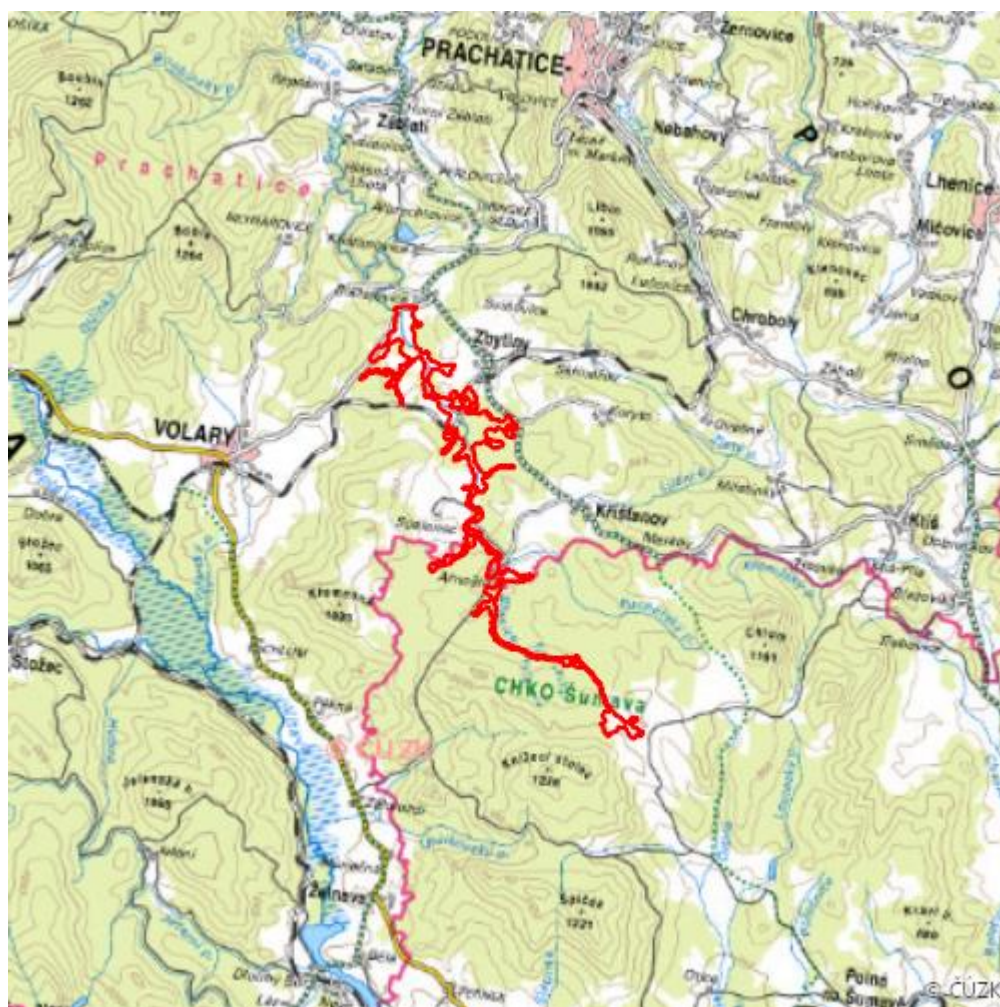

# Blanice

N.PT.01

<b>Localisation:</b>	48.902856N 13.978659E
<b>Area:</b>	506.245 ha
<b>Category:</b>	Wetlands of national importance
<b>Wetland's type:</b>	1, 2, 5, 8
<b>The degree of protection:</b>	SCI, PLA, NNM, SPA
<b>Altitude:</b>	761 - 1026 m

## Characteristic

Úsek přirozeného vodního toku s nespojitým vrbo-olšovým doprovodem a přilehlými mokřadními

až mezofytními loukami v potoční nivě. Z botanického hlediska jsou významné především zanikající nelesní cenózy vyžadující obhospodařování, rašeliništní louky (sv. Caricion fuscae, Sphagno-Caricion canescentis s přechody k lučným rašeliništím sv. Sphagnion medii), vlhké louky vzácně s prameništi (sv. Calthion, Cardamino-Montion) a mezofilní květnaté louky a pastviny (sv. Polygono-Trisetion, Violion caninae). Místy menší porosty rašelinných vrbin (sv. Salicion cinereae) a březin (sv. Betulion pubescentis). Lesy v území jsou jinak vesměs kulturní.