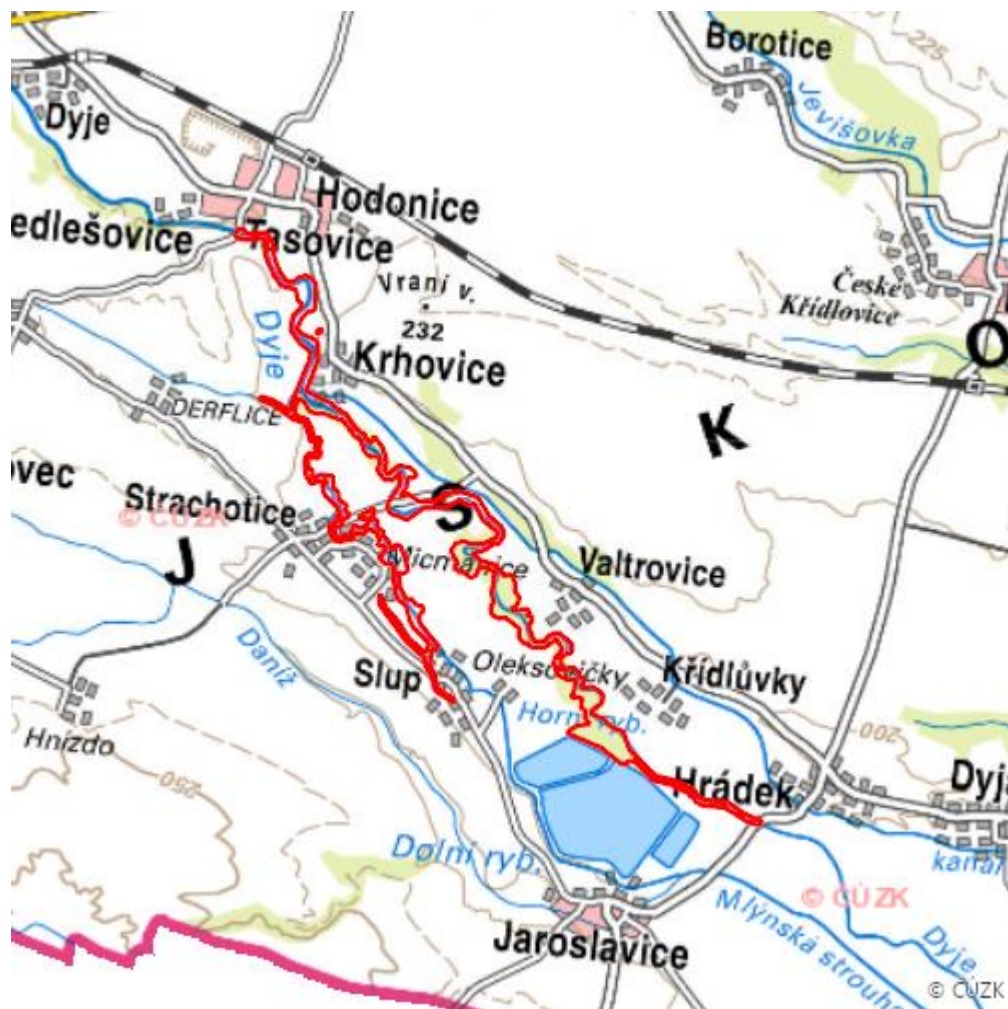

# Meandry Dyje

N.ZN.01

<b>Localisation:</b>	48.8005N 16.205992E
<b>Area:</b>	263.900 ha
<b>Category:</b>	Wetlands of national importance
<b>Wetland's type:</b>	2, 3, 4
<b>The degree of protection:</b>	SCI, SPA
<b>Altitude:</b>	189 - 199 m

## Characteristic

Přirozeně meandrující tok řeky Dyje mezi mostem v Tasovicích a mostem na silnici Jaroslavice -

Hrádek nad Dyjí, slepá ramena a záplavové tůně s fragmenty lužních lesů.