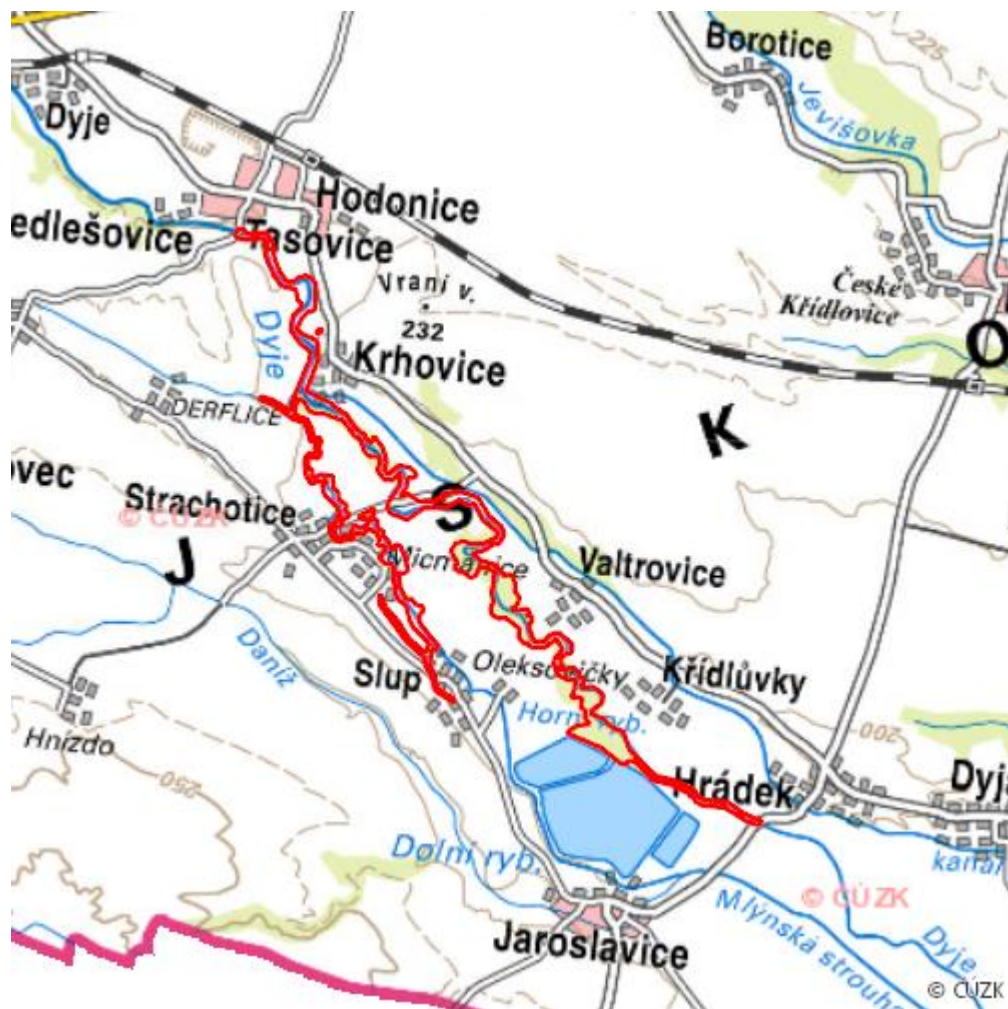

# Meandry Dyje

N.ZN.01

<b>Localisation:</b>	48.8005N 16.205992E
<b>Area:</b>	263.900 ha
<b>Category:</b>	Wetlands of national importance
<b>Wetland's type:</b>	2, 3, 4
<b>The degree of protection:</b>	SCI, SPA
<b>Altitude:</b>	189 - 199 m

## Characteristic

Přirozeně meandrující tok řeky Dyje mezi mostem v Tasovicích a mostem na silnici Jaroslavič -

Hrádek nad Dyjí, slepá ramena a záplavové tůně s fragmenty lužních lesů.