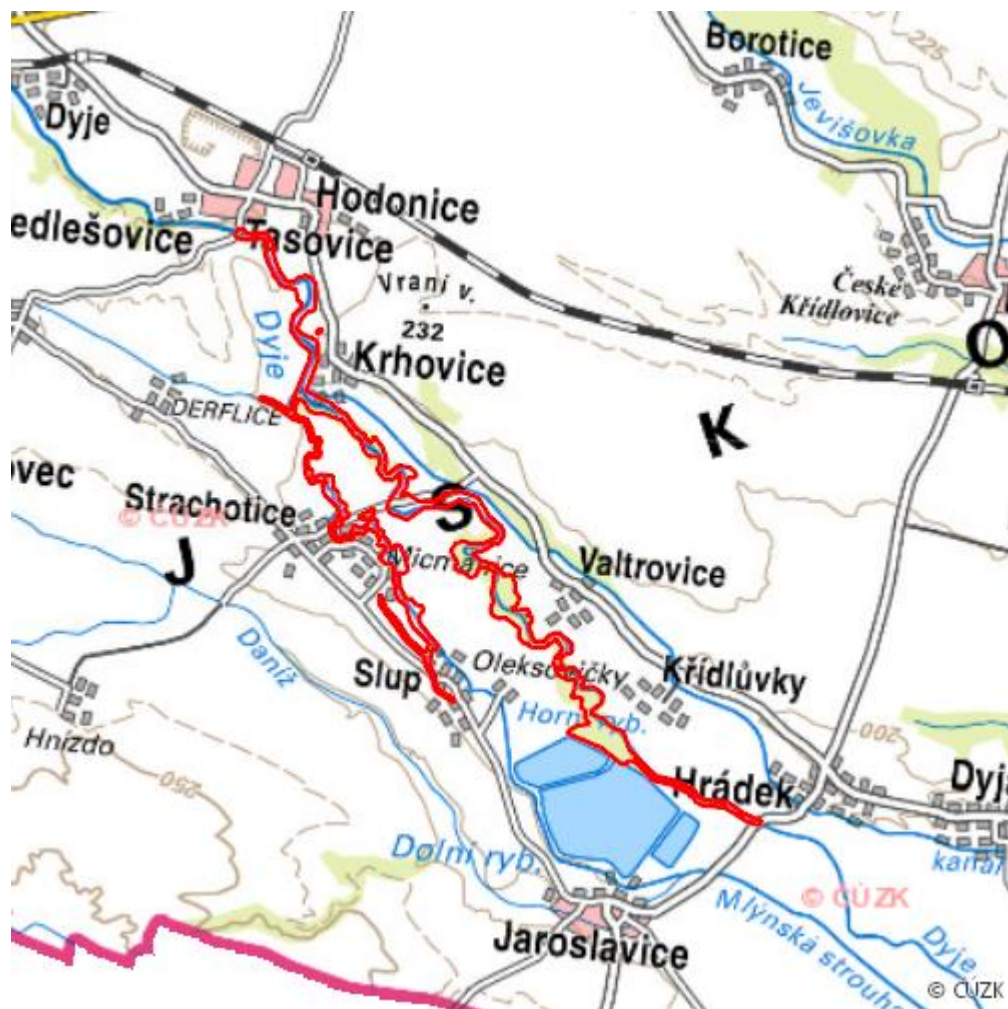

# Meandry Dyje

N.ZN.01

<b>Localisation:</b>	48.8005N 16.205992E
<b>Area:</b>	263.900 ha
<b>Category:</b>	Wetlands of national importance
<b>Wetland's type:</b>	2, 3, 4
<b>The degree of protection:</b>	SCI, SPA
<b>Altitude:</b>	189 - 199 m

## Characteristic

Přírozeně meandrující tok řeky Dyje mezi mostem v Tasovicích a mostem na silnici Jaroslavice -

Hrádek nad Dyjí, slepá ramena a záplavové tůně s fragmenty lužních lesů.