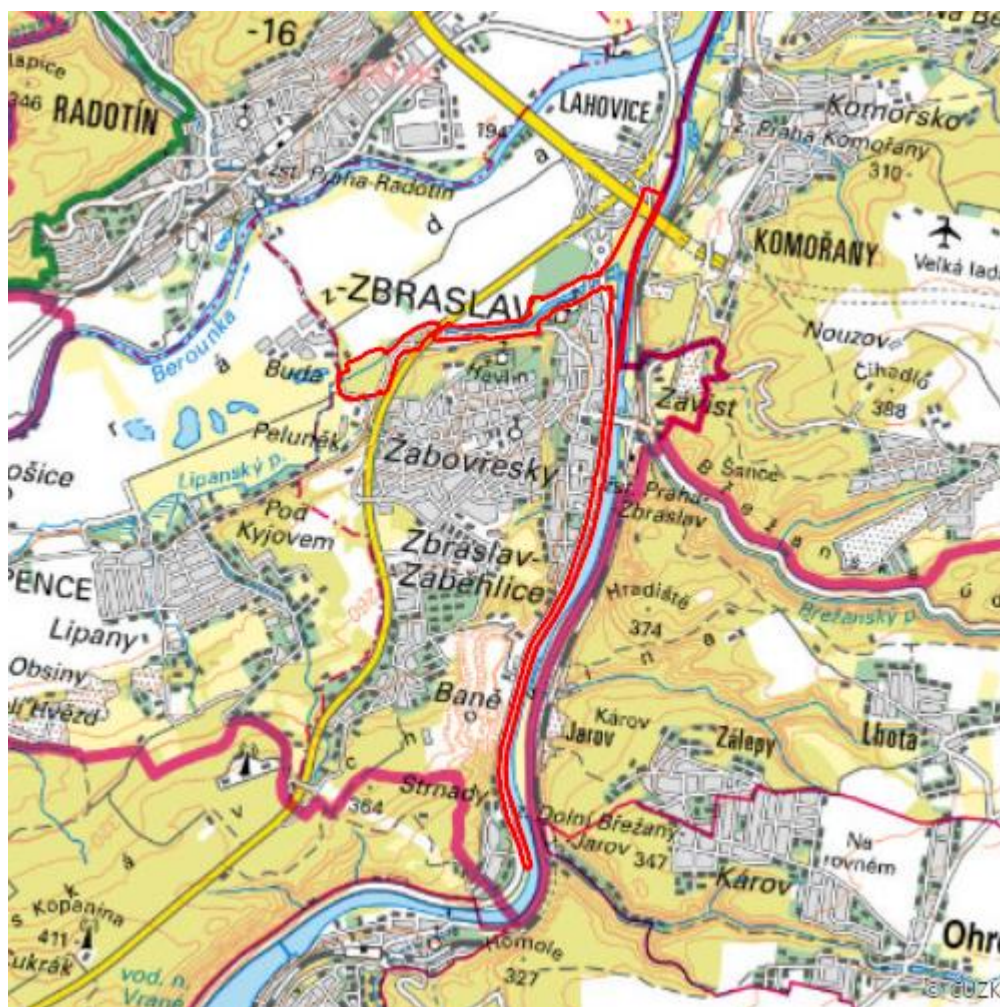

# Krňák

R.AA.02

<b>Localisation:</b>	49.965554N 14.396979E
<b>Area:</b>	55.887 ha
<b>Category:</b>	Wetlands of regional importance
<b>Wetland's type:</b>	3, 4
<b>The degree of protection:</b>	NM
<b>Altitude:</b>	190 - 200 m

## Characteristic

Mrtvé rameno Berounky u Zbraslavi s přilehlou nivou.