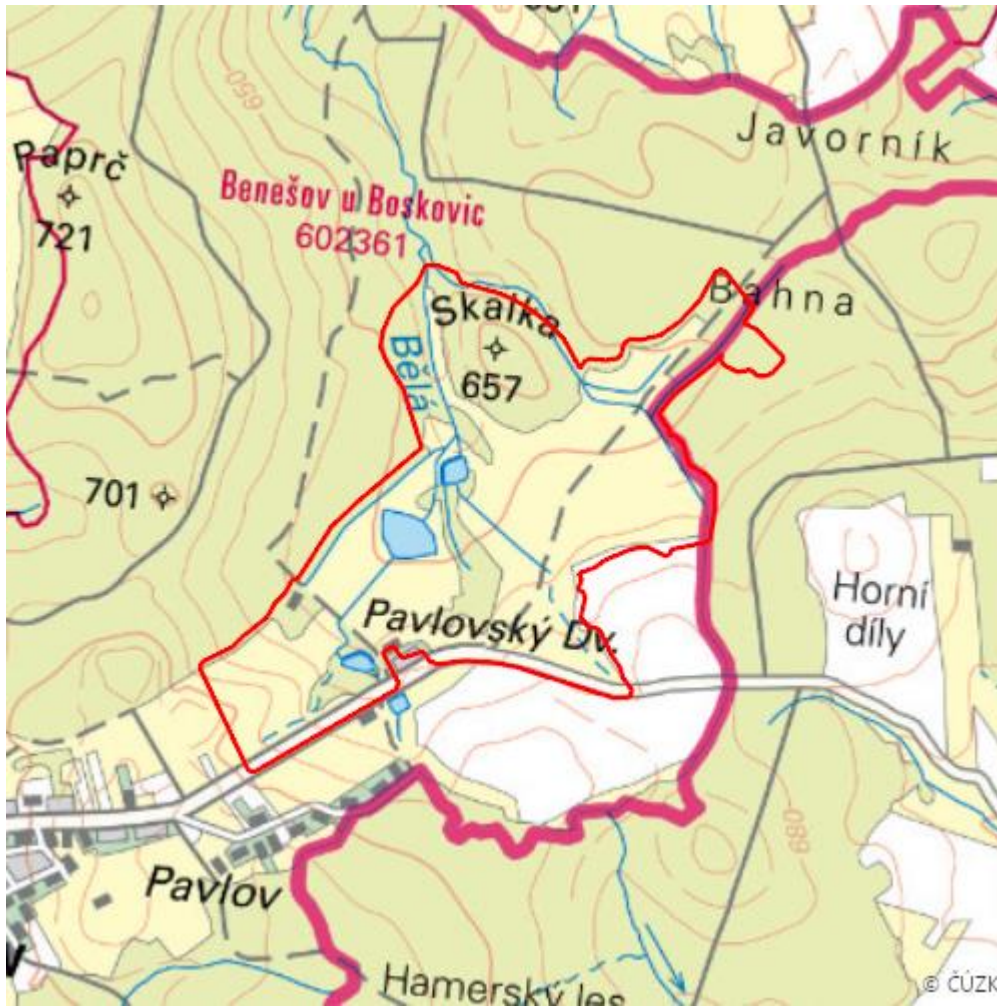

# Pavlovské mokřady

R.BK.01

<b>Localisation:</b>	49.520441N 16.794804E
<b>Area:</b>	141.789 ha
<b>Category:</b>	Wetlands of regional importance
<b>Wetland's type:</b>	1, 2, 4, 8, 13
<b>The degree of protection:</b>	NR
<b>Altitude:</b>	634 - 695 m

## Characteristic

Rašeliniště přechodového až vrchovištního typu v geomorfologickém celku Dražanské vrchoviny.

Vodní společenstva jsou vyvinuta jen fragmentárně. Mokrý a podmáčené louky se vyskytují tam, kde je půdní profil sycen infiltrací z říčky Bělé nebo podzemní vodou z pramenišť.