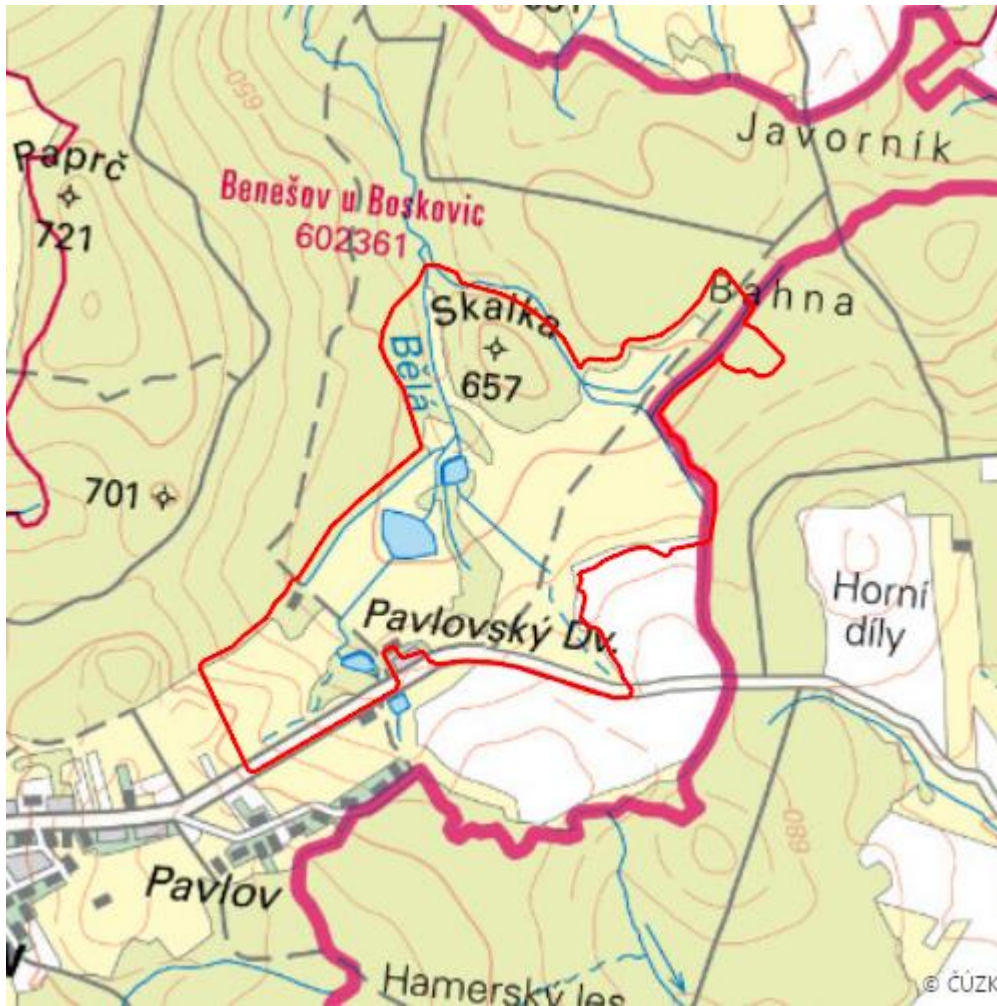

Pavlovské mokřady

R.BK.01

Localisation:	49.520441N 16.794804E
Area:	141.789 ha
Category:	Wetlands of regional importance
Wetland's type:	1, 2, 4, 8, 13
The degree of protection:	NR
Altitude:	634 - 695 m

Characteristic

Rašeliniště přechodového až vrchovištního typu v geomorfologickém celku Dražanské vrchoviny.

Vodní společenstva jsou vyvinuta jen fragmentárně. Mokrý a podmáčené louky se vyskytují tam, kde je půdní profil sycen infiltrací z říčky Bělé nebo podzemní vodou z pramenišť.