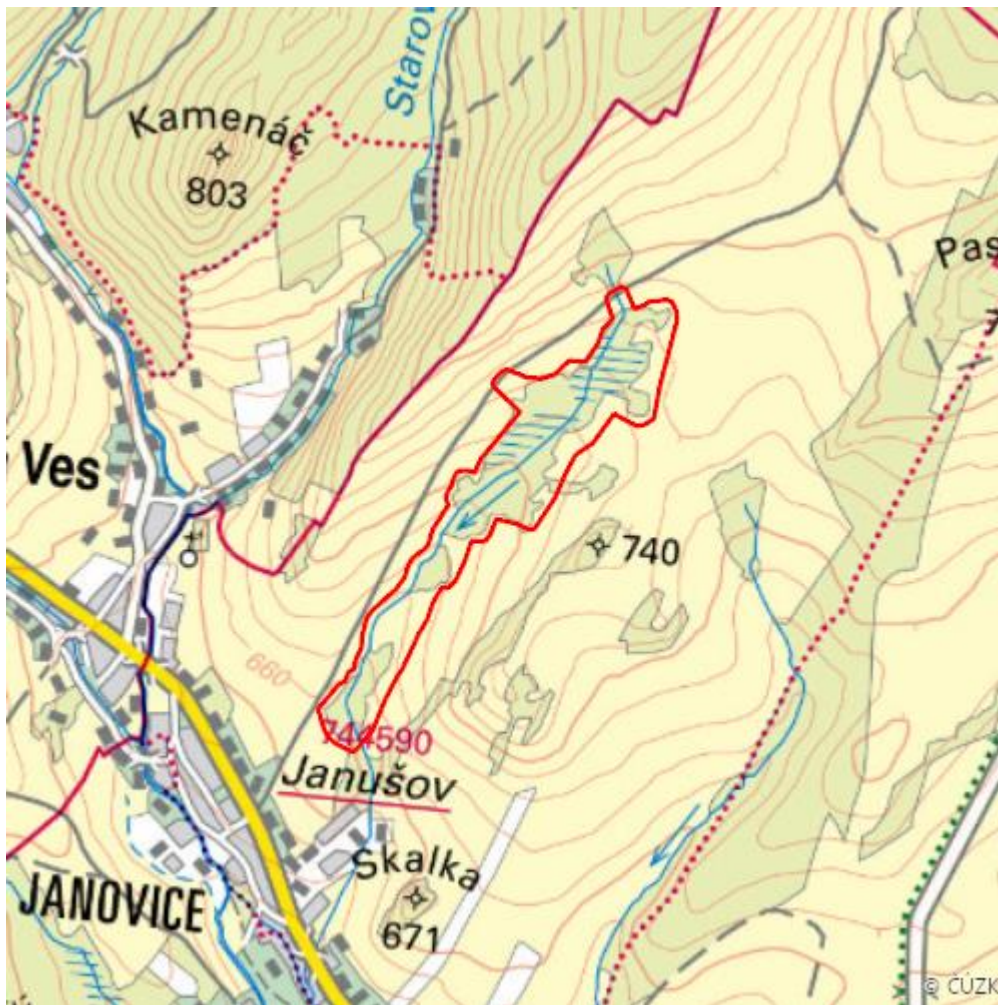

Růžová

R.BR.05

Localisation:	49.962999N 17.255587E
Area:	38.295 ha
Category:	Wetlands of regional importance
Wetland's type:	1, 2, 7, 8
The degree of protection:	PLA, SPA, NR
Altitude:	663 - 765 m

Characteristic

Prameniště Růžového potoka, kolem něhož se vytvořila mozaika převážně mokřadních

společenstev: rašeliniště, rašelinné louky, rákosina, mladý olšový luh. Botanicky významná lokalita, cca 230 druhů vyšších rostlin.