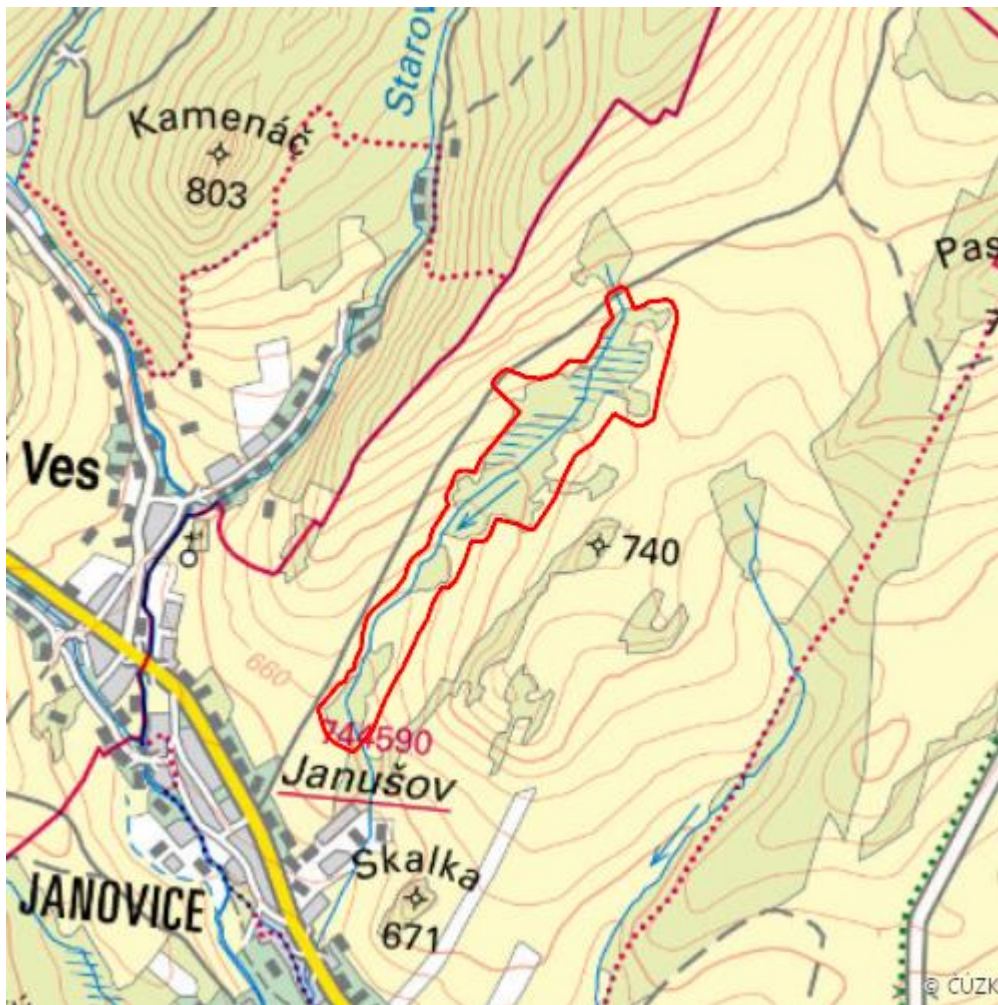

# Růžová

R.BR.05

<b>Localisation:</b>	49.962999N 17.255587E
<b>Area:</b>	38.295 ha
<b>Category:</b>	Wetlands of regional importance
<b>Wetland's type:</b>	1, 2, 7, 8
<b>The degree of protection:</b>	PLA, SPA, NR
<b>Altitude:</b>	663 - 765 m

## Characteristic

Prameniště Růžového potoka, kolem něhož se vytvořila mozaika převážně mokřadních

společenstev: rašeliniště, rašelinné louky, rákosina, mladý olšový luh. Botanicky významná lokalita, cca 230 druhů vyšších rostlin.