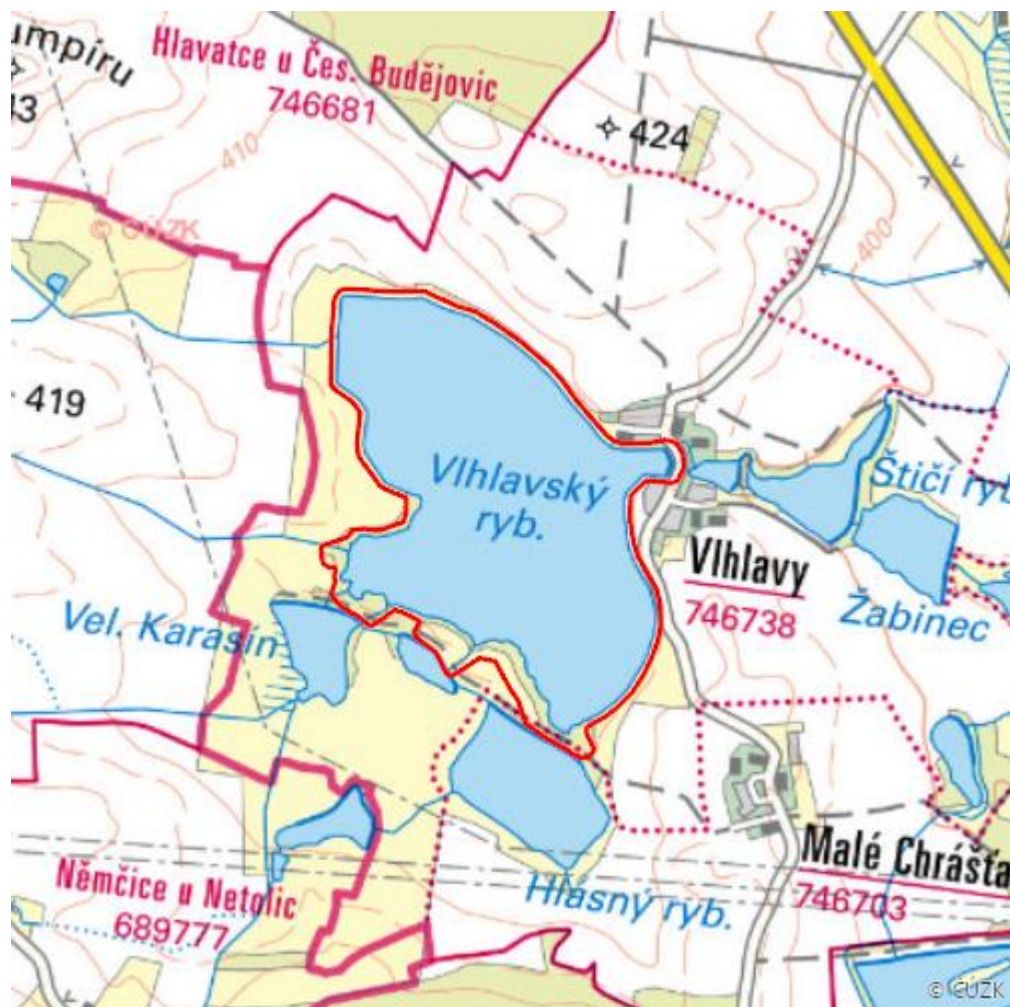

# Vihlavský rybník

R.CB.05

<b>Localisation:</b>	49.049437N 14.286787E
<b>Area:</b>	109.621 ha
<b>Category:</b>	Wetlands of regional importance
<b>Wetland's type:</b>	5, 13
<b>The degree of protection:</b>	SPA
<b>Altitude:</b>	400 - 422 m