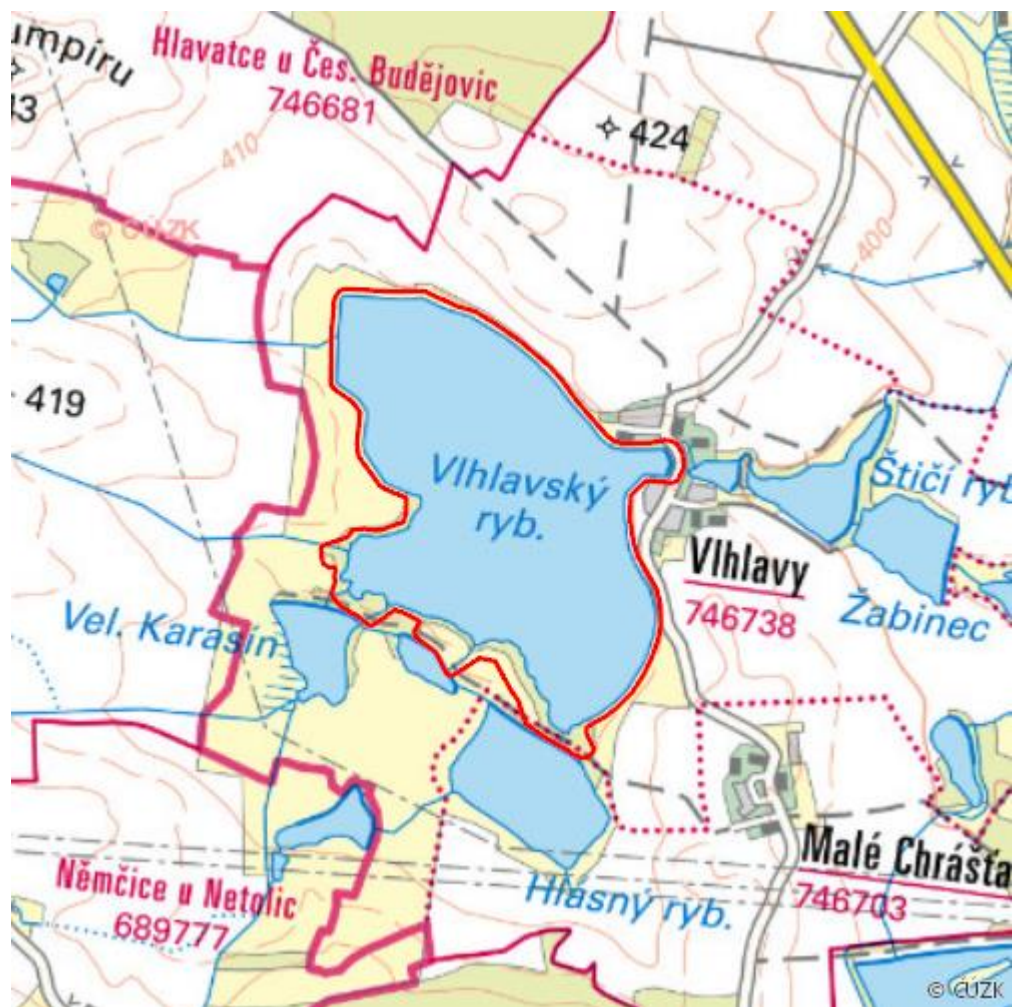

# Vihlavský rybník

R.CB.05

<b>Localisation:</b>	49.049437N 14.286787E
<b>Area:</b>	109.621 ha
<b>Category:</b>	Wetlands of regional importance
<b>Wetland's type:</b>	5, 13
<b>The degree of protection:</b>	SPA
<b>Altitude:</b>	400 - 422 m