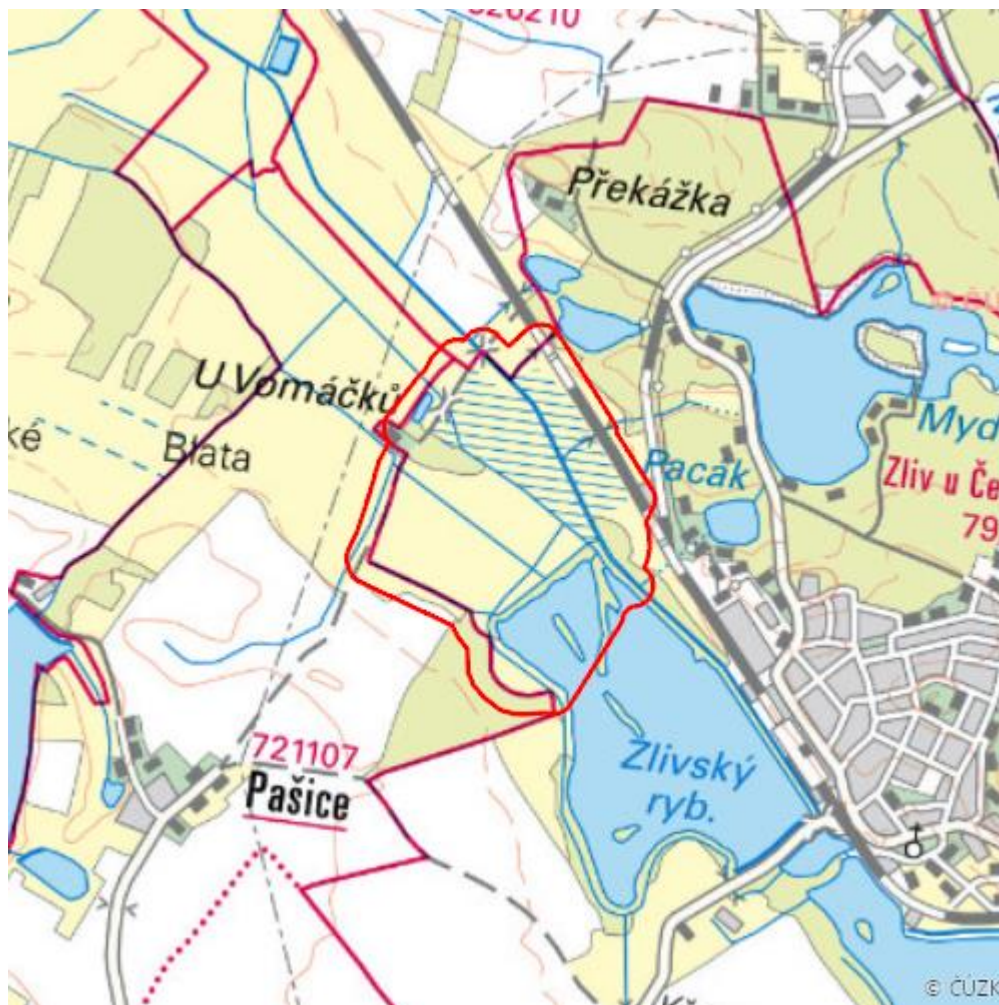

# Mokřiny u Vomáčků

R.CB.08

<b>Localisation:</b>	49.071277N 14.346805E
<b>Area:</b>	86.989 ha
<b>Category:</b>	Wetlands of regional importance
<b>Wetland's type:</b>	5, 7
<b>The degree of protection:</b>	SPA, NR
<b>Altitude:</b>	383 - 388 m

## Characteristic

Rozsáhlý komplex rákosových porostů sv. *Phragmites communis*, přecházejících z litorálu

Zlivského rybníka do terestrické fáze, vysoké ostrčivé porosty sv. *Caricion gracilis*, vlhké kulturní louky sv. *Alopecurion* a menší nekosené fragmenty sv. *Molinion*; roztroušené mokřadní vrbiny sv. *Salicion cinereae*. Významné hnízdiště ptactva.