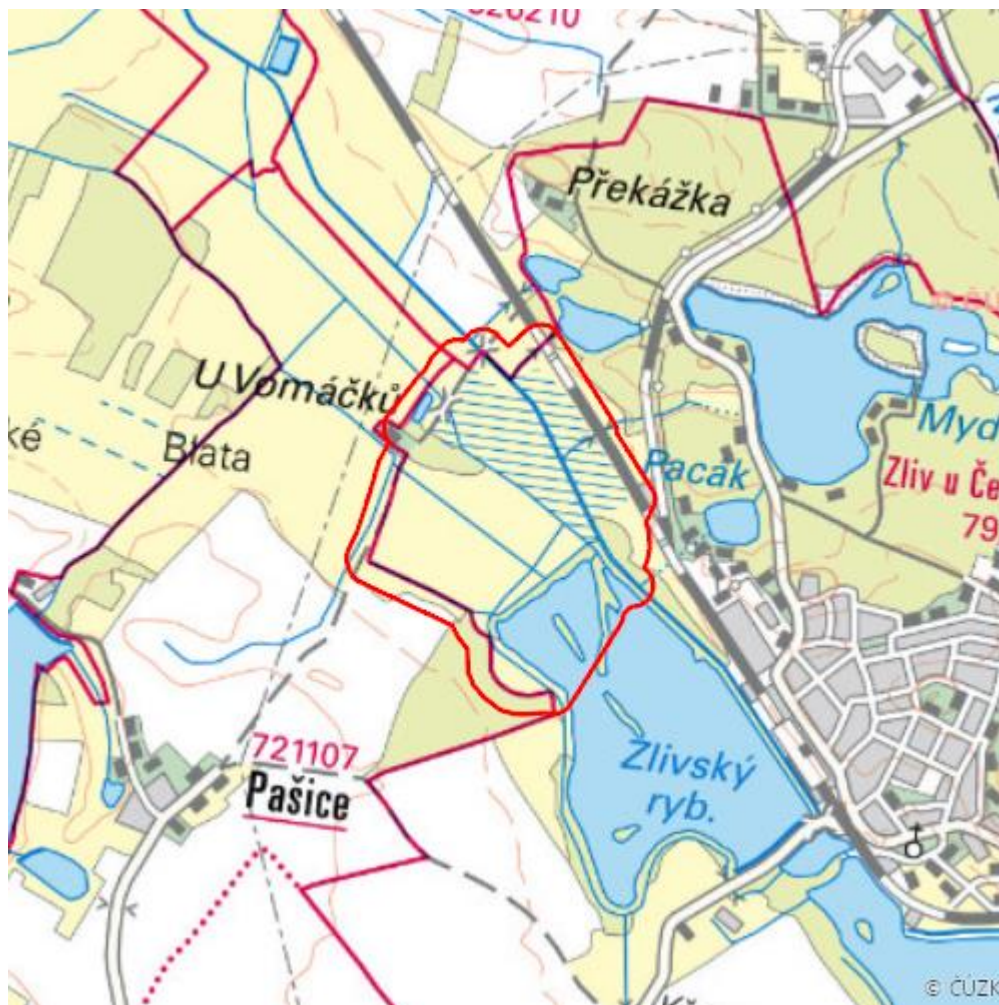

Mokřiny u Vomáčků

R.CB.08

Localisation:	49.071277N 14.346805E
Area:	86.989 ha
Category:	Wetlands of regional importance
Wetland's type:	5, 7
The degree of protection:	SPA, NR
Altitude:	383 - 388 m

Characteristic

Rozsáhlý komplex rákosových porostů sv. *Phragmites communis*, přecházejících z litorálu

Zlivského rybníka do terestrické fáze, vysoké ostrčivé porosty sv. Caricion gracilis, vlhké kulturní louky sv. Alopecurion a menší nekosené fragmenty sv. Molinion; roztroušené mokřadní vrbiny sv. Salicion cinereae. Významné hnízdiště ptactva.