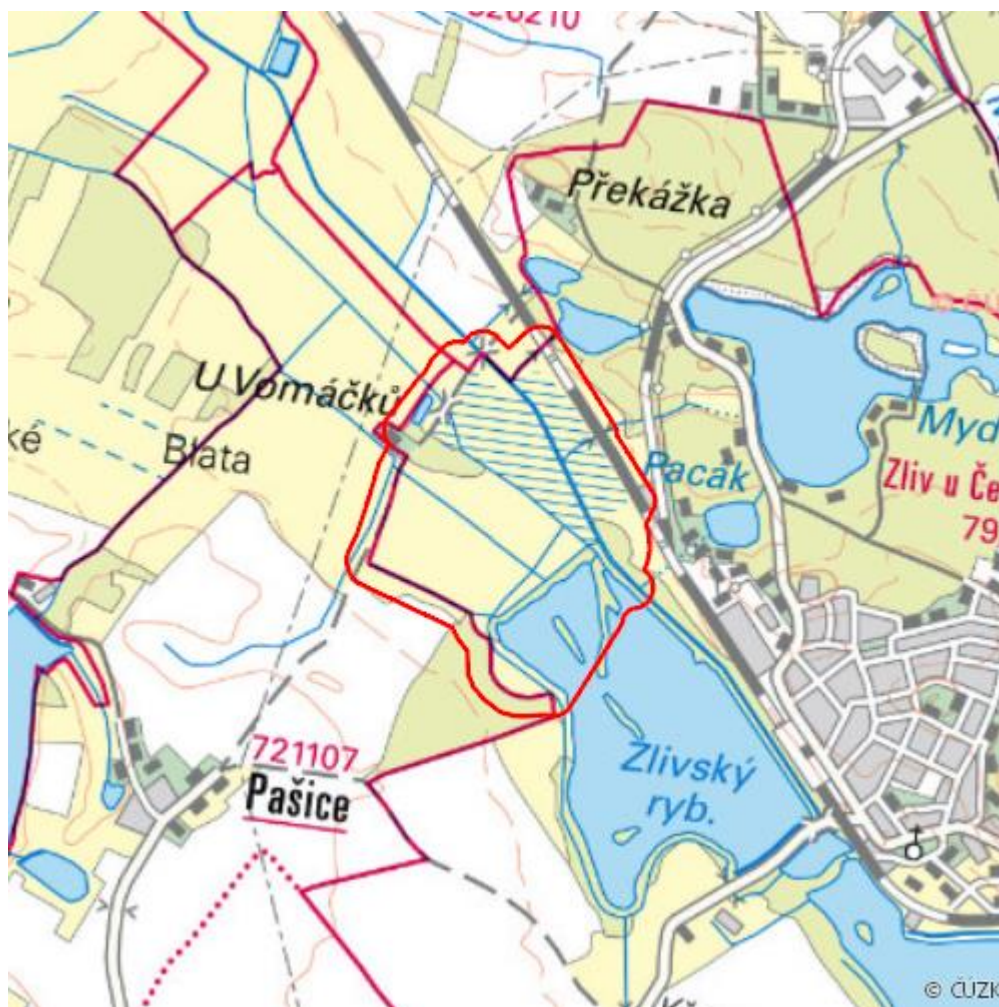

Mokřiny u Vomáčků

R.CB.08

Localisation:	49.071277N 14.346805E
Area:	86.989 ha
Category:	Wetlands of regional importance
Wetland's type:	5, 7
The degree of protection:	SPA, NR
Altitude:	383 - 388 m

Characteristic

Rozsáhlý komplex rákosových porostů sv. *Phragmites communis*, přecházejících z litorálu

Zlivského rybníka do terestrické fáze, vysoké ostrčivé porosty sv. *Caricion gracilis*, vlhké kulturní louky sv. *Alopecurion* a menší nekosené fragmenty sv. *Molinion*; roztroušené mokřadní vrbiny sv. *Salicion cinereae*. Významné hnízdiště ptactva.