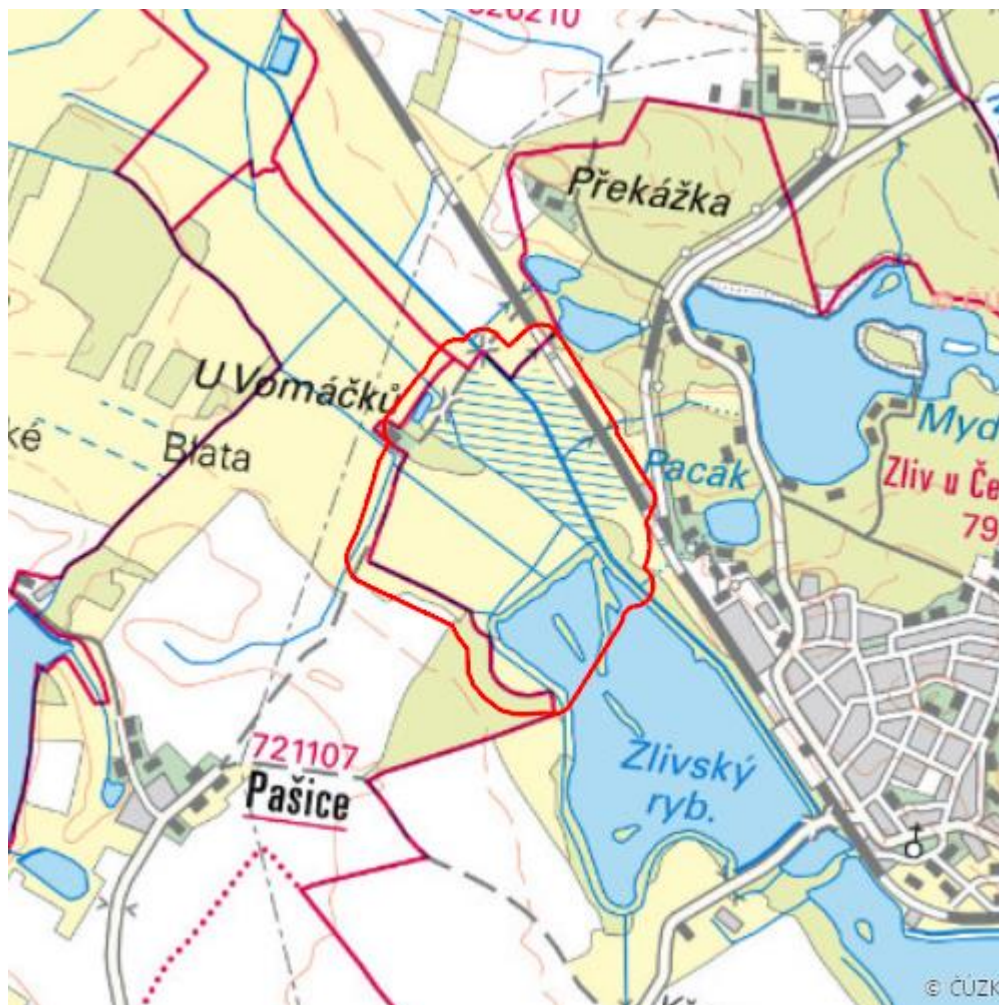

Mokřiny u Vomáčků

R.CB.08

Localisation:	49.071277N 14.346805E
Area:	86.989 ha
Category:	Wetlands of regional importance
Wetland's type:	5, 7
The degree of protection:	SPA, NR
Altitude:	383 - 388 m

Characteristic

Rozsáhlý komplex rákosových porostů sv. *Phragmition communis*, přecházejících z litorálu

Zlivského rybníka do terestrické fáze, vysoké ostrčivé porosty sv. *Caricion gracilis*, vlhké kulturní louky sv. *Alopecurion* a menší nekosené fragmenty sv. *Molinion*; roztroušené mokřadní vrbiny sv. *Salicion cinereae*. Významné hnízdiště ptactva.