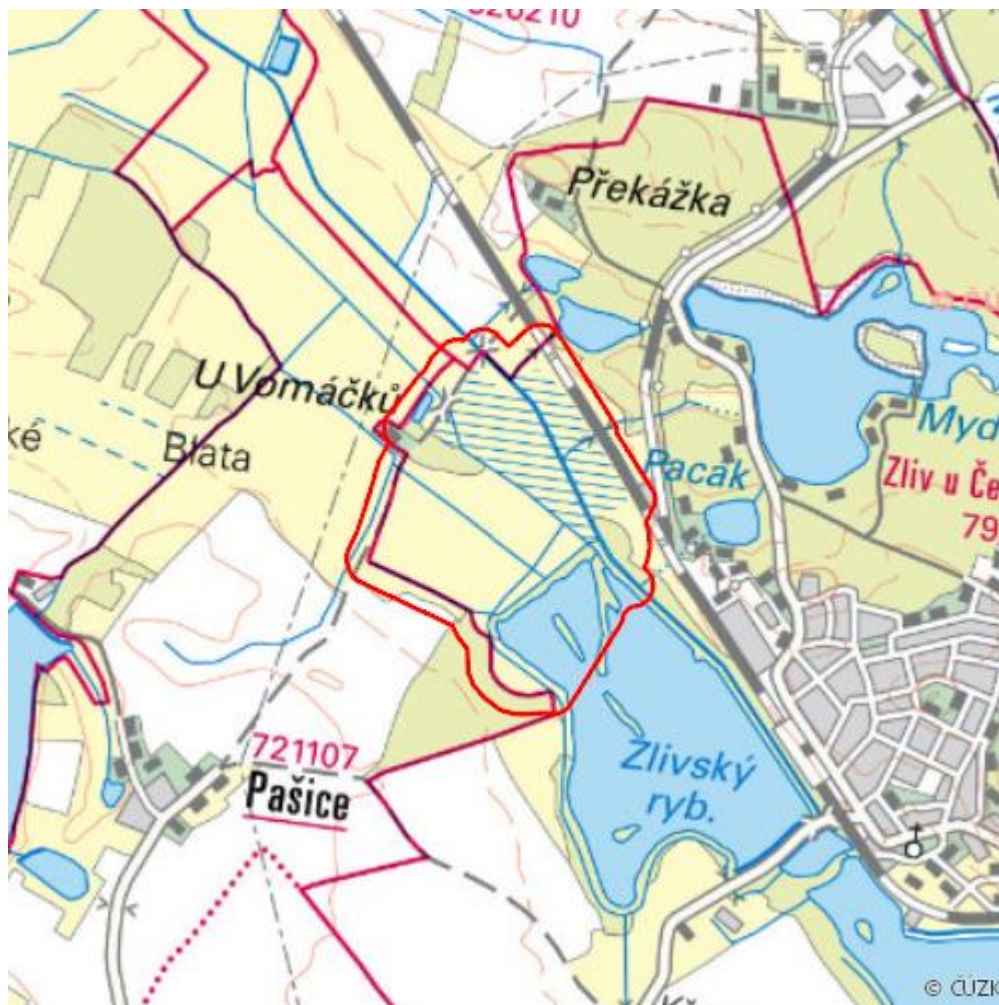

Mokřiny u Vomáčků

R.CB.08

Localisation:	49.071277N 14.346805E
Area:	86.989 ha
Category:	Wetlands of regional importance
Wetland's type:	5, 7
The degree of protection:	SPA, NR
Altitude:	383 - 388 m

Characteristic

Rozsáhlý komplex rákosových porostů sv. *Phragmites communis*, přecházejících z litorálu

Zlivského rybníka do terestrické fáze, vysoké ostrčivé porosty sv. Caricion gracilis, vlhké kulturní louky sv. Alopecurion a menší nekosené fragmenty sv. Molinion; roztroušené mokřadní vrbiny sv. Salicion cinereae. Významné hnízdiště ptactva.