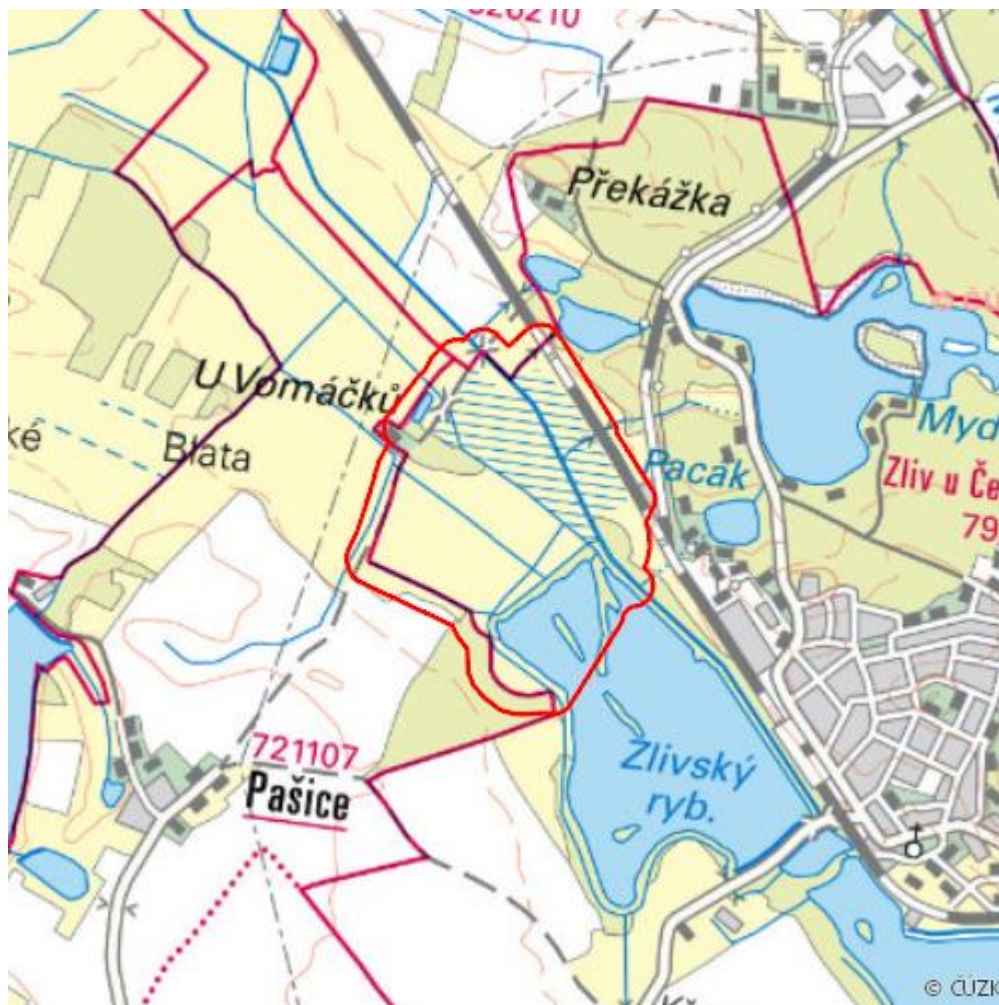

Mokřiny u Vomáčků

R.CB.08

Localisation:	49.071277N 14.346805E
Area:	86.989 ha
Category:	Wetlands of regional importance
Wetland's type:	5, 7
The degree of protection:	SPA, NR
Altitude:	383 - 388 m

Characteristic

Rozsáhlý komplex rákosových porostů sv. *Phragmites communis*, přecházejících z litorálu

Zlivského rybníka do terestrické fáze, vysoké ostrčivé porosty sv. *Caricion gracilis*, vlhké kulturní louky sv. *Alopecurion* a menší nekosené fragmenty sv. *Molinion*; roztroušené mokřadní vrbiny sv. *Salicion cinereae*. Významné hnízdiště ptactva.