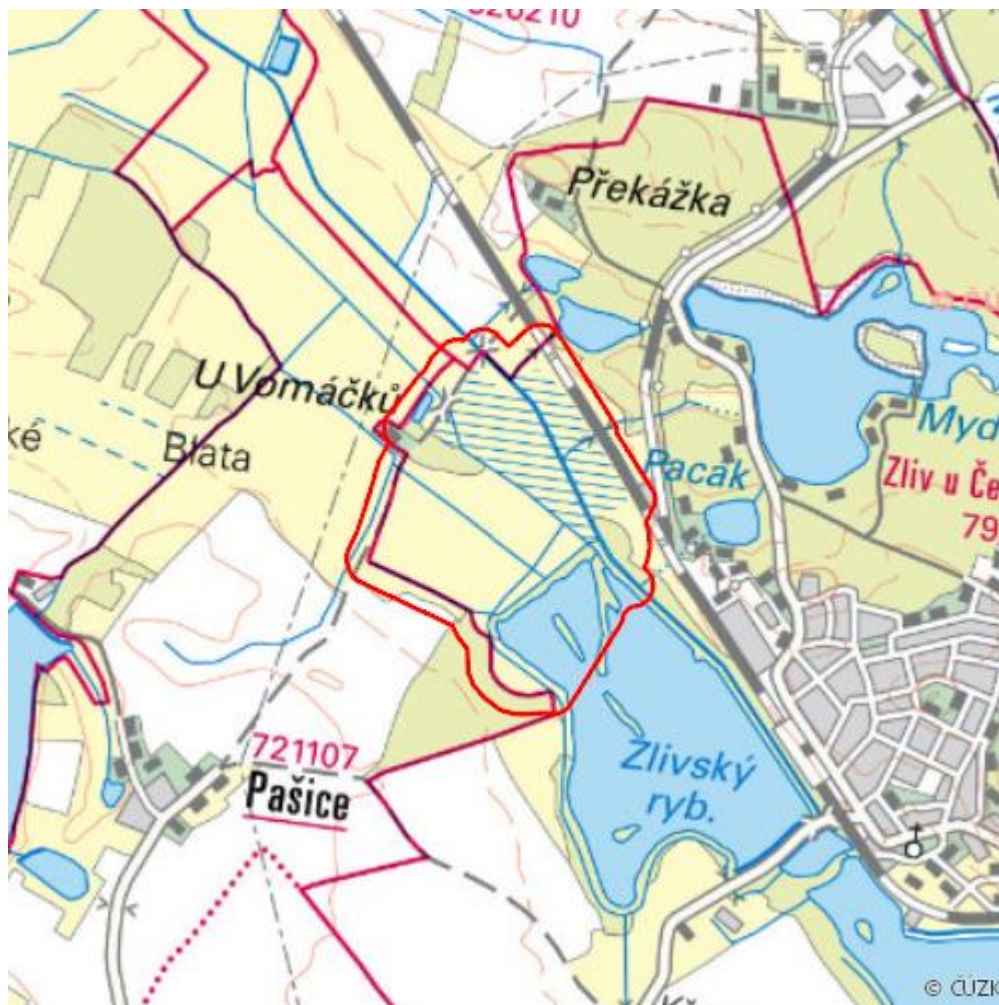

# Mokřiny u Vomáčků

R.CB.08

<b>Localisation:</b>	49.071277N 14.346805E
<b>Area:</b>	86.989 ha
<b>Category:</b>	Wetlands of regional importance
<b>Wetland's type:</b>	5, 7
<b>The degree of protection:</b>	SPA, NR
<b>Altitude:</b>	383 - 388 m

## Characteristic

Rozsáhlý komplex rákosových porostů sv. *Phragmition communis*, přecházejících z litorálu

Zlivského rybníka do terestrické fáze, vysoké ostrčivé porosty sv. *Caricion gracilis*, vlhké kulturní louky sv. *Alopecurion* a menší nekosené fragmenty sv. *Molinion*; roztroušené mokřadní vrbiny sv. *Salicion cinereae*. Významné hnízdiště ptactva.