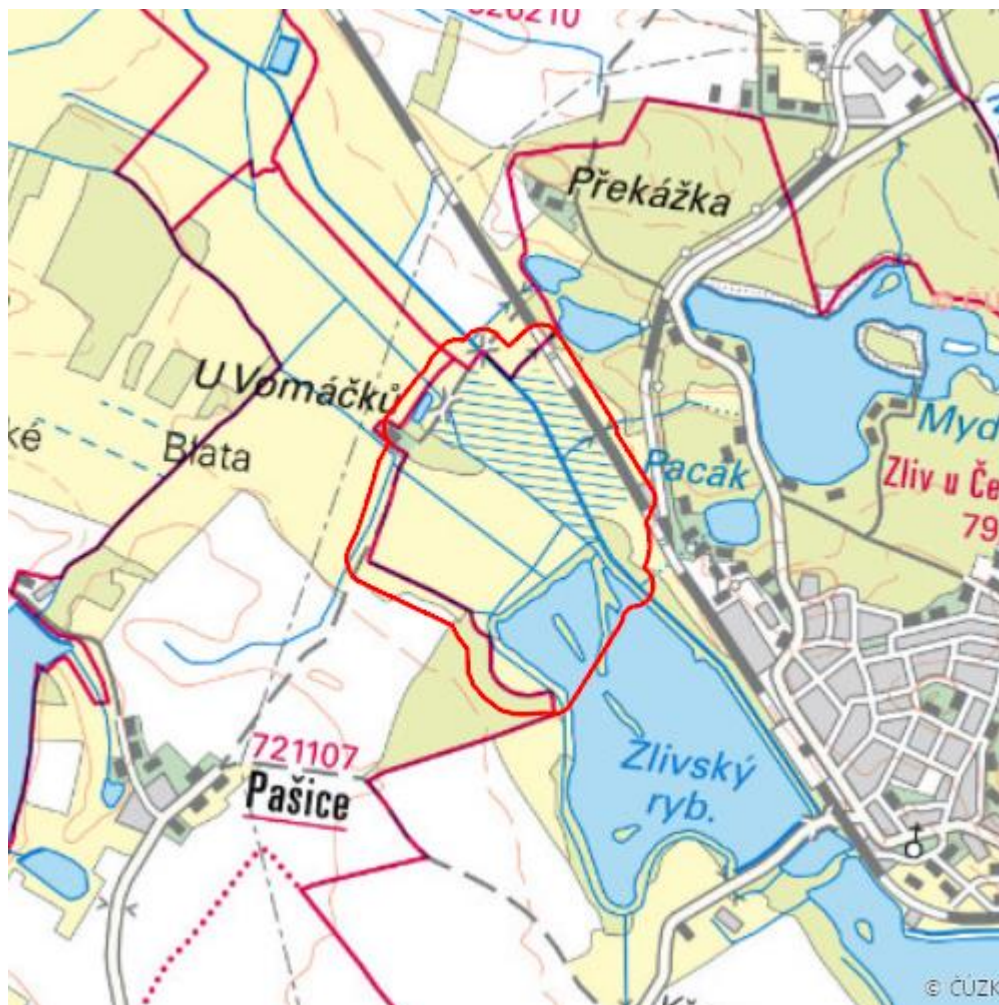

Mokřiny u Vomáčků

R.CB.08

Localisation:	49.071277N 14.346805E
Area:	86.989 ha
Category:	Wetlands of regional importance
Wetland's type:	5, 7
The degree of protection:	SPA, NR
Altitude:	383 - 388 m

Characteristic

Rozsáhlý komplex rákosových porostů sv. *Phragmites communis*, přecházejících z litorálu

Zlivského rybníka do terestrické fáze, vysoké ostrčivé porosty sv. *Caricion gracilis*, vlhké kulturní louky sv. *Alopecurion* a menší nekosené fragmenty sv. *Molinion*; roztroušené mokřadní vrbiny sv. *Salicion cinereae*. Významné hnízdiště ptactva.