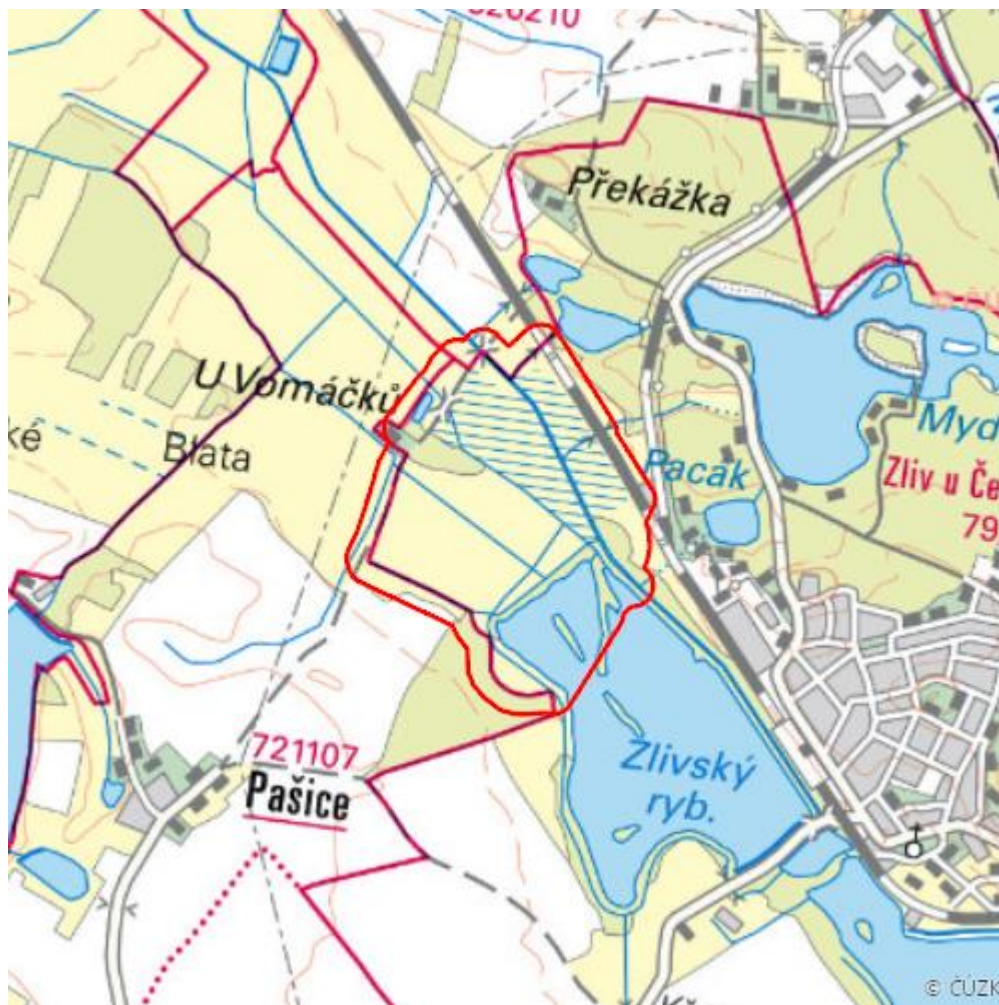

Mokřiny u Vomáčků

R.CB.08

Localisation:	49.071277N 14.346805E
Area:	86.989 ha
Category:	Wetlands of regional importance
Wetland's type:	5, 7
The degree of protection:	SPA, NR
Altitude:	383 - 388 m

Characteristic

Rozsáhlý komplex rákosových porostů sv. *Phragmites communis*, přecházejících z litorálu

Zlivského rybníka do terestrické fáze, vysoké ostrčivé porosty sv. Caricion gracilis, vlhké kulturní louky sv. Alopecurion a menší nekosené fragmenty sv. Molinion; roztroušené mokřadní vrbiny sv. Salicion cinereae. Významné hnízdiště ptactva.