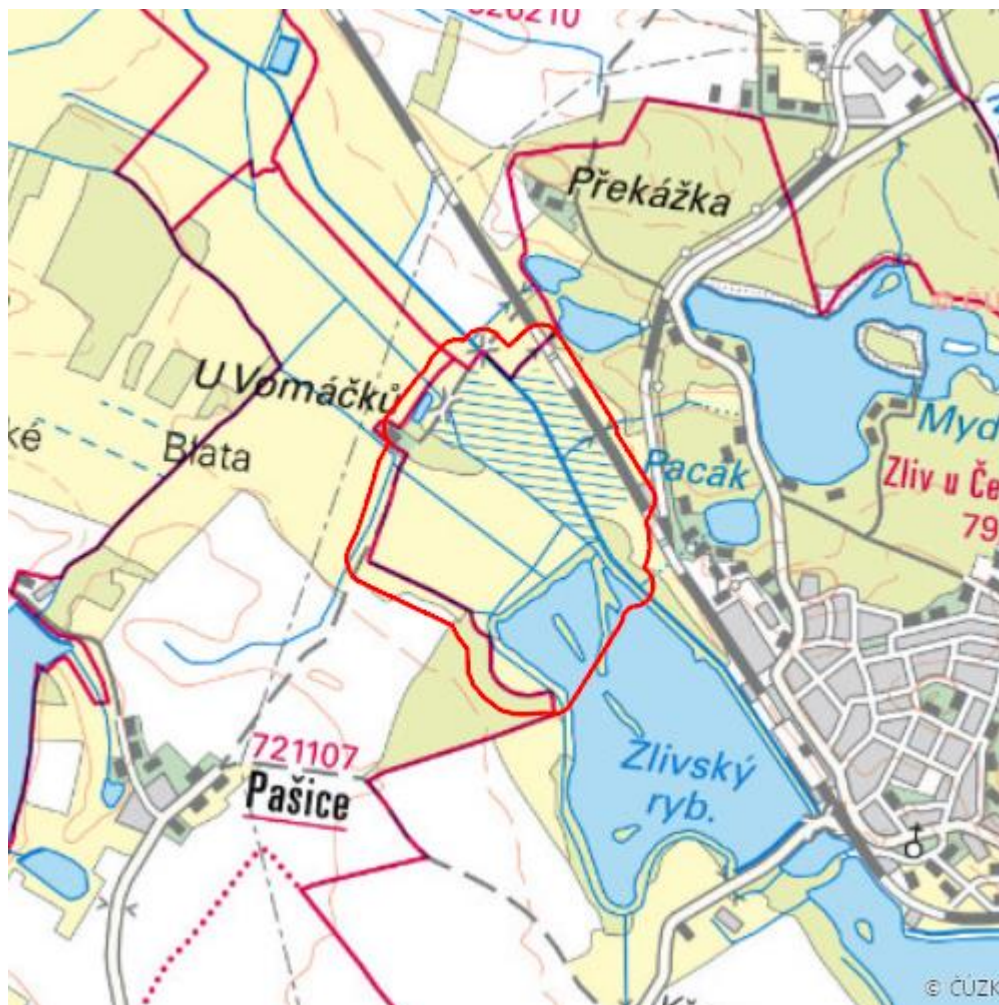

# Mokřiny u Vomáčků

R.CB.08

<b>Localisation:</b>	49.071277N 14.346805E
<b>Area:</b>	86.989 ha
<b>Category:</b>	Wetlands of regional importance
<b>Wetland's type:</b>	5, 7
<b>The degree of protection:</b>	SPA, NR
<b>Altitude:</b>	383 - 388 m

## Characteristic

Rozsáhlý komplex rákosových porostů sv. *Phragmition communis*, přecházejících z litorálu

Zlivského rybníka do terestrické fáze, vysoké ostrčivé porosty sv. *Caricion gracilis*, vlhké kulturní louky sv. *Alopecurion* a menší nekosené fragmenty sv. *Molinion*; roztroušené mokřadní vrbiny sv. *Salicion cinereae*. Významné hnízdiště ptactva.