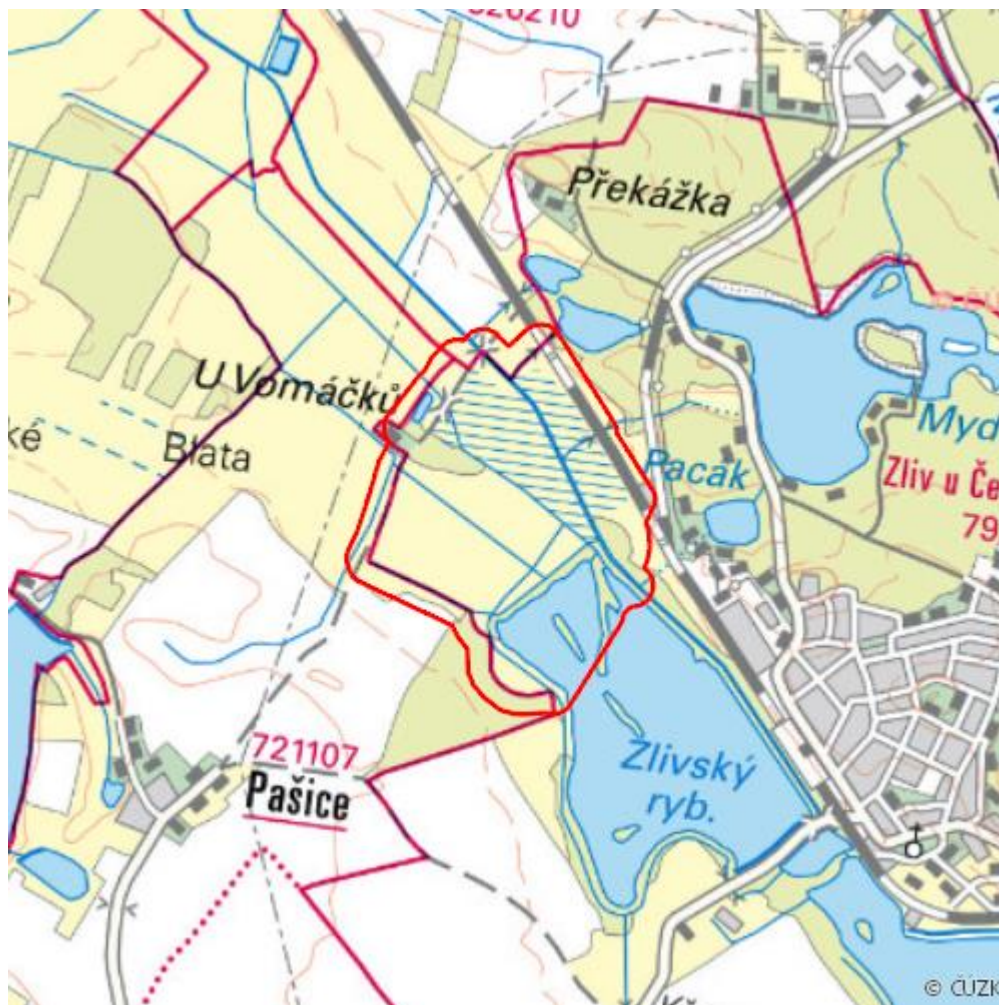

Mokřiny u Vomáčků

R.CB.08

Localisation:	49.071277N 14.346805E
Area:	86.989 ha
Category:	Wetlands of regional importance
Wetland's type:	5, 7
The degree of protection:	SPA, NR
Altitude:	383 - 388 m

Characteristic

Rozsáhlý komplex rákosových porostů sv. *Phragmition communis*, přecházejících z litorálu

Zlivského rybníka do terestrické fáze, vysoké ostrčivé porosty sv. *Caricion gracilis*, vlhké kulturní louky sv. *Alopecurion* a menší nekosené fragmenty sv. *Molinion*; roztroušené mokřadní vrbiny sv. *Salicion cinereae*. Významné hnízdiště ptactva.