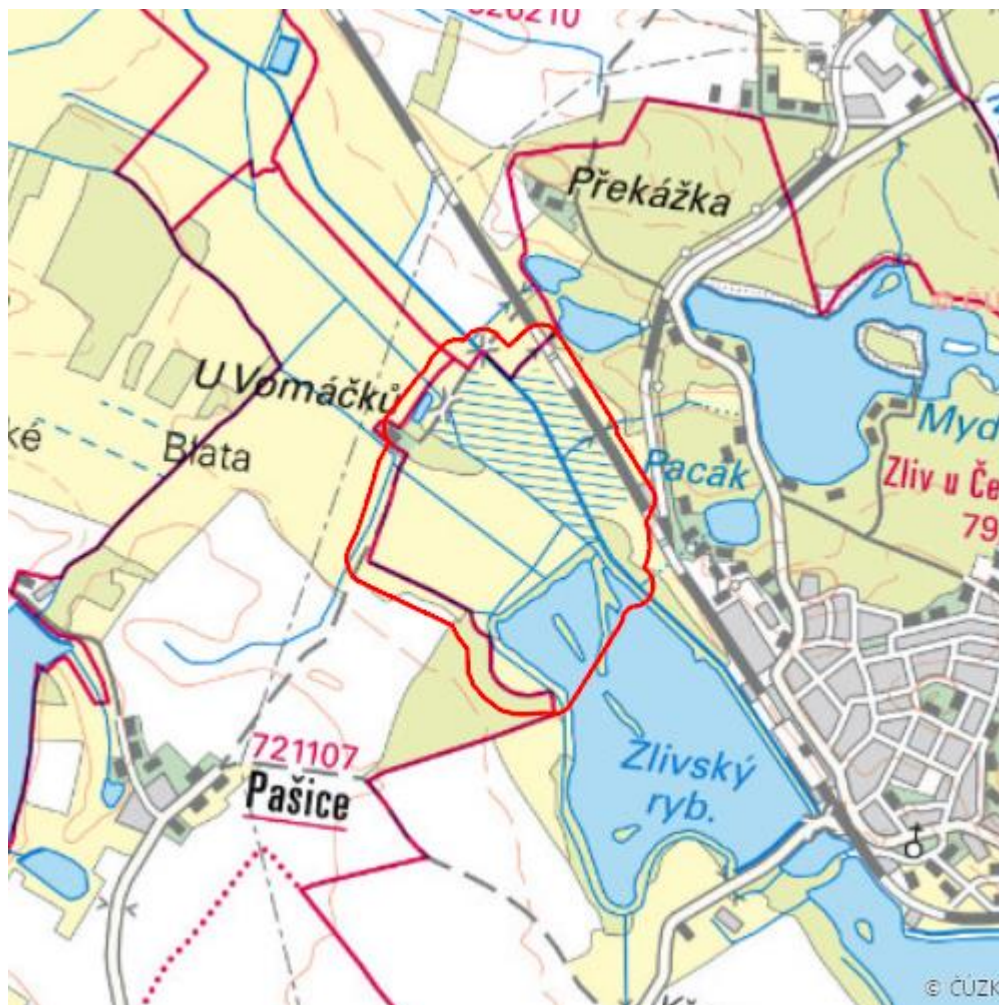

Mokřiny u Vomáčků

R.CB.08

Localisation:	49.071277N 14.346805E
Area:	86.989 ha
Category:	Wetlands of regional importance
Wetland's type:	5, 7
The degree of protection:	SPA, NR
Altitude:	383 - 388 m

Characteristic

Rozsáhlý komplex rákosových porostů sv. *Phragmites communis*, přecházejících z litorálu

Zlivského rybníka do terestrické fáze, vysoké ostrčivé porosty sv. *Caricion gracilis*, vlhké kulturní louky sv. *Alopecurion* a menší nekosené fragmenty sv. *Molinion*; roztroušené mokřadní vrbiny sv. *Salicion cinereae*. Významné hnízdiště ptactva.